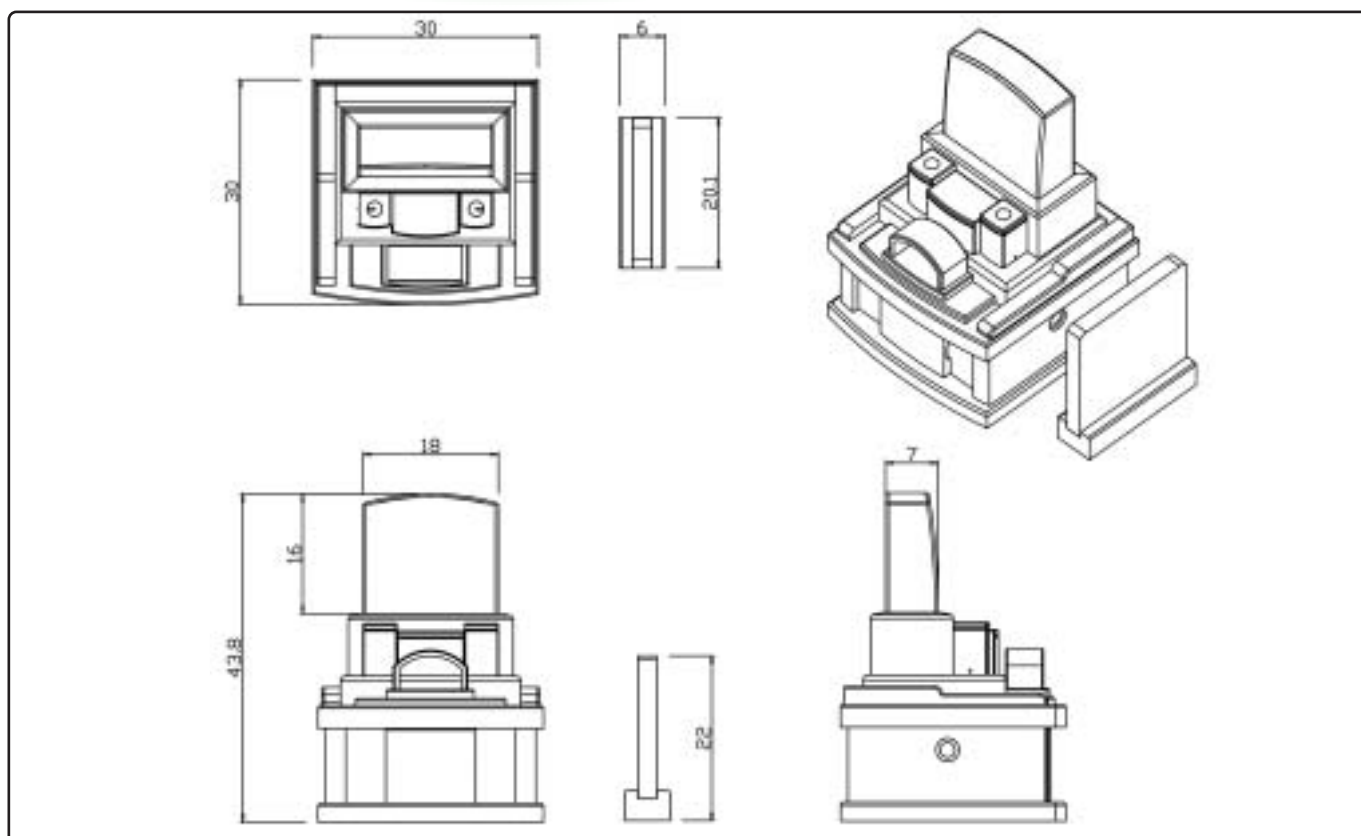

# 縦型 No.10

波のような曲線が特徴のデザインです

幅 33寸  
奥行 33寸  
高さ 49.2寸  
才数 16.15才

縦  
型

# 縦型 No.11

優しさと強さを兼ね備えたデザインです  
納骨しやすい蓋式も魅力です

幅 25寸  
奥行 25寸  
高さ 37.2寸  
才数 7.91才

縦  
型

# 縦型 No.12

重圧感のあるどっしりとしたデザインです

幅 30寸  
奥行 30寸  
高さ 41寸  
才数 16.42才

縦  
型