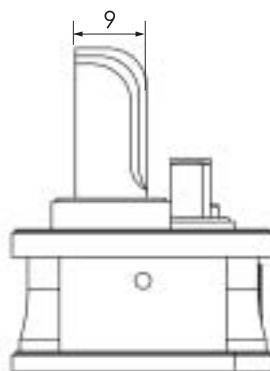

# 縦型 No.6

角を基調とした飽きのこないデザインです

幅 33寸  
奥行 33寸  
高さ 29寸  
才数 7.75才

縦  
型

# 縦型 No.8

彫った文字が引き立つデザインです  
観音扉で納骨もしやすくなっています

幅 30寸  
奥行 30寸  
高さ 43.3寸  
才数 13.94才

縦  
型

# 縦型 No.9

曲面で構成した優しいデザインです。色分けするとデザインの良さが引き立ちます

幅 33寸  
奥行 33寸  
高さ 41寸  
才数 15.53才

縦型

# 縦型 No.10

波のような曲線が特徴のデザインです

幅 33寸  
奥行 33寸  
高さ 49.2寸  
才数 16.15才

縦  
型