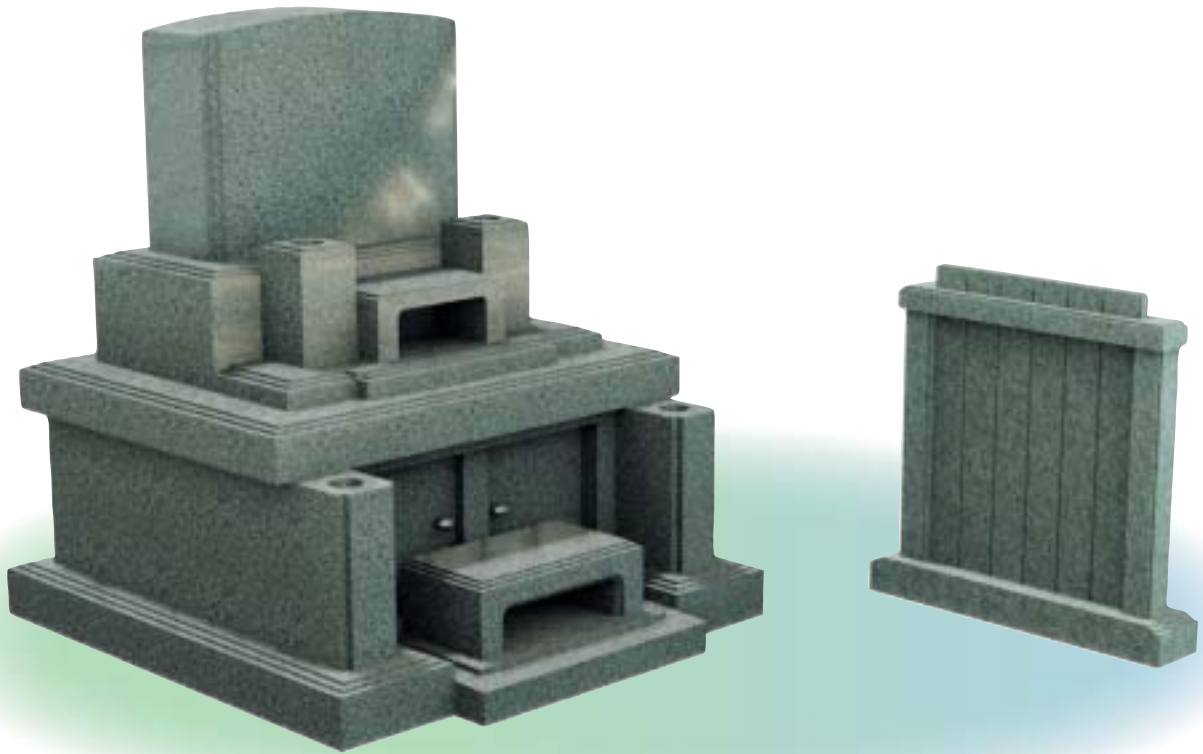

# 横型 No.1

高さを抑えた安定感のあるデザインです

幅 34寸  
奥行 36.5寸  
高さ 38寸  
才数 17.12才

横型

横型