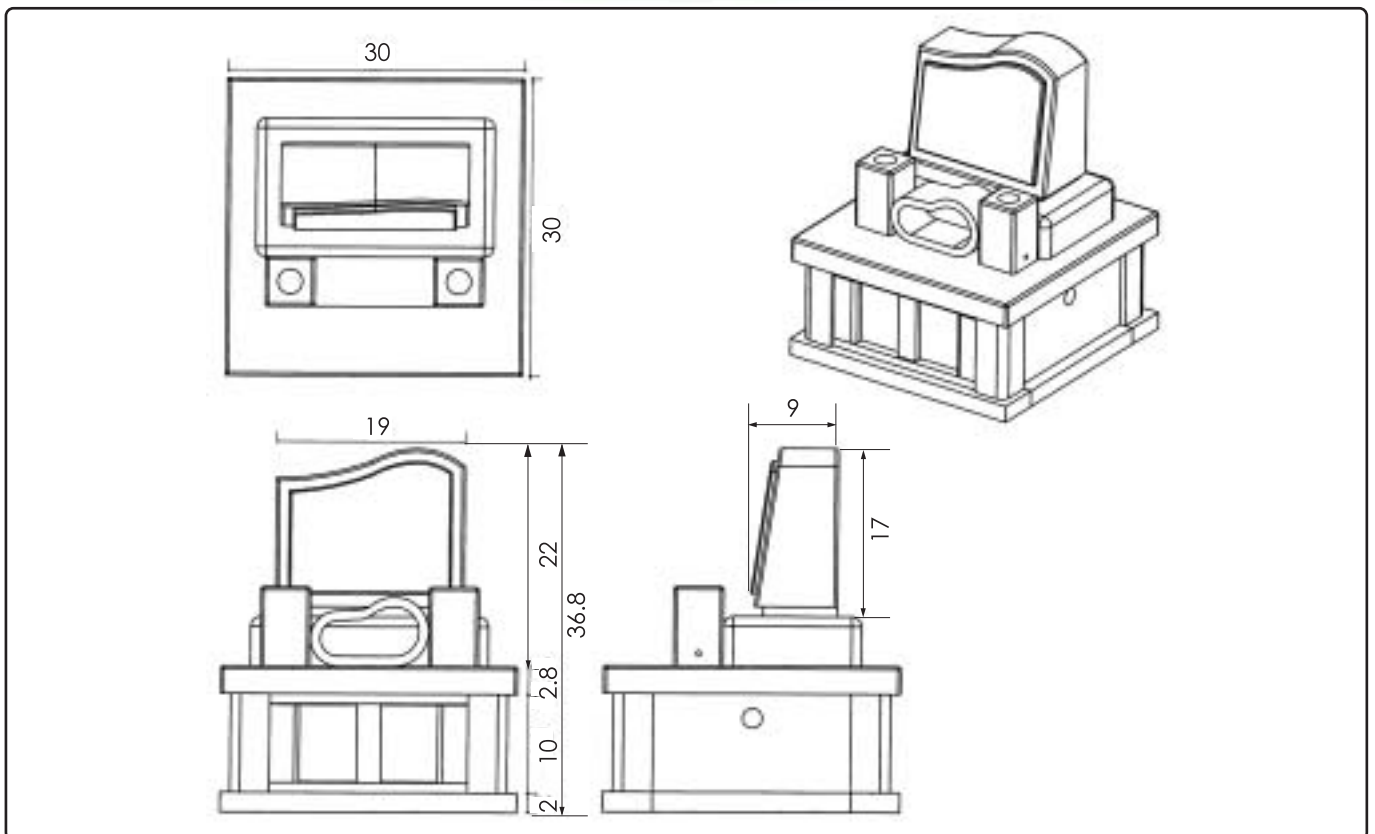

横型 No.4

流れる雲をイメージしたコンパクトな墓石です

幅 30寸
奥行 30寸
高さ 36.8寸
才数 10.99才