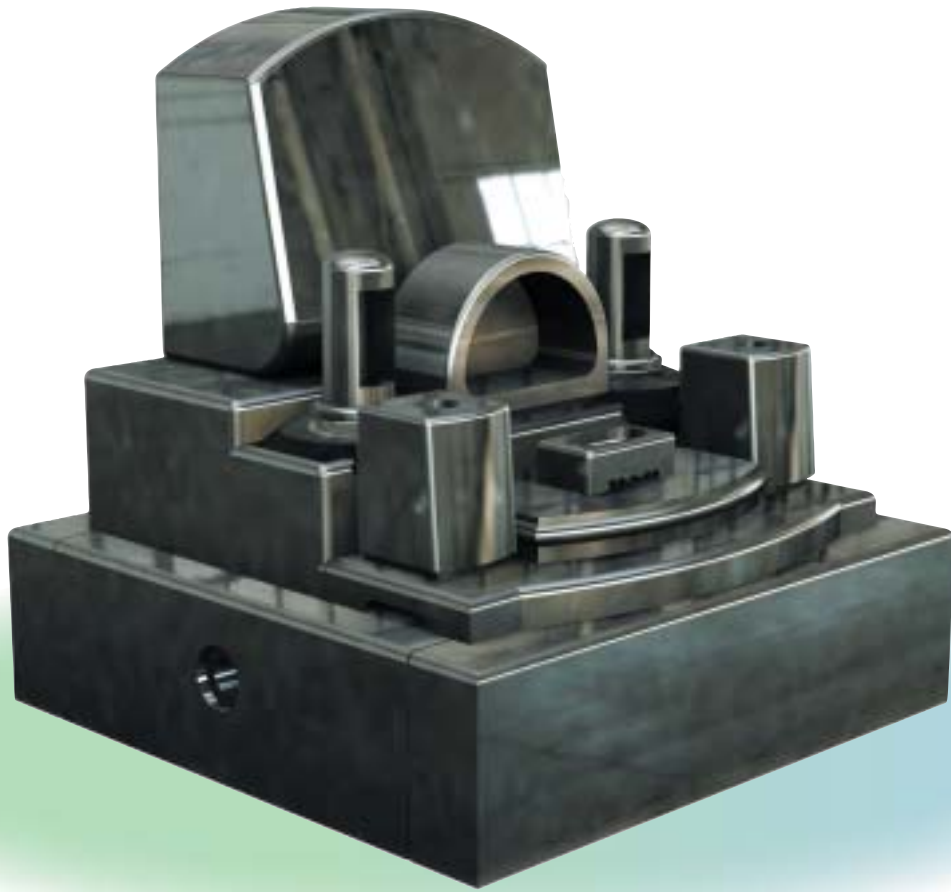

横
型

横型 No.8

オールインワンタイプのベストセラーモデルです

幅 33寸
奥行 33寸
高さ 34寸
才数 13.53才