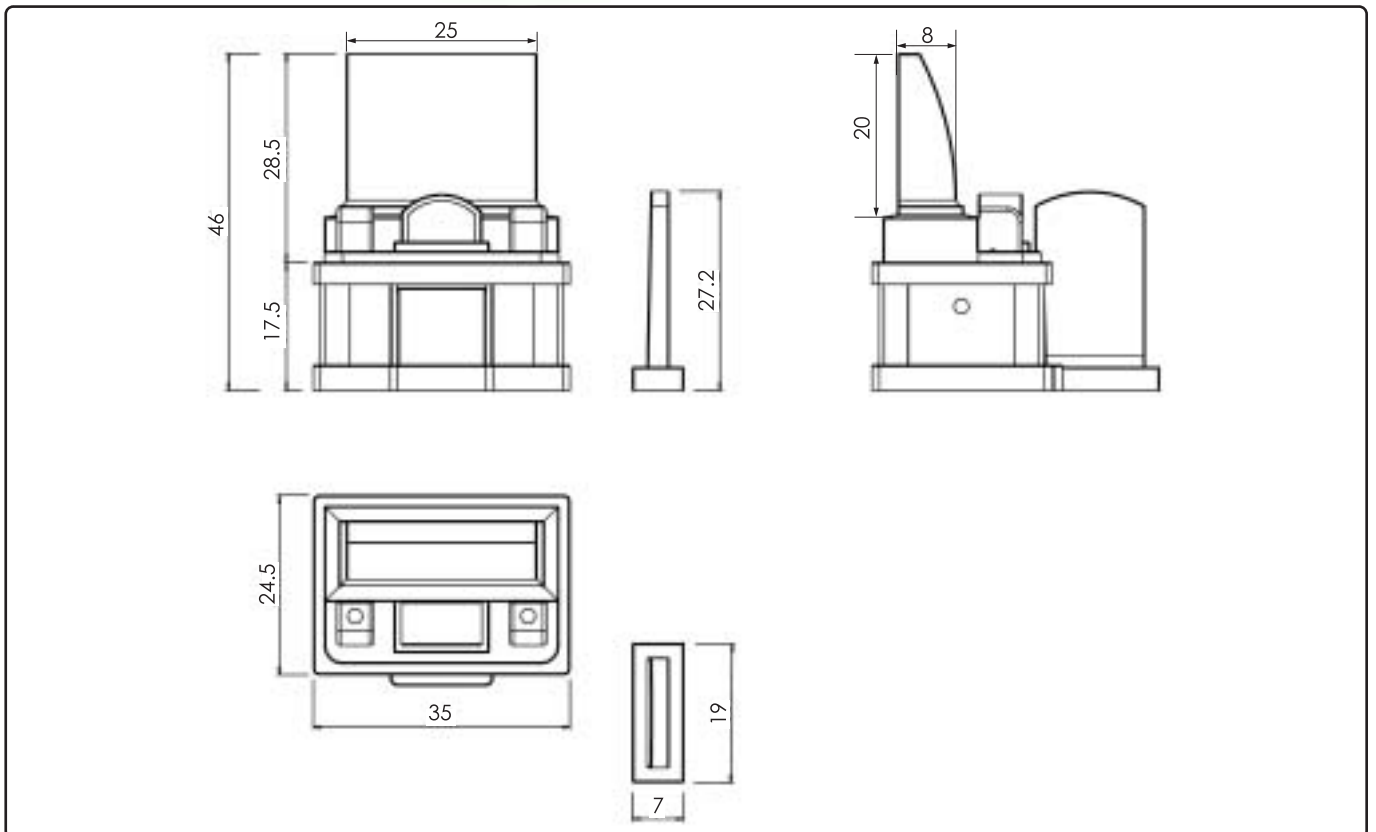

# 横型 No.15

角を活かした男のデザインです

幅 31寸  
奥行 34.3寸  
高さ 29.5寸  
才数 10.37才

横型