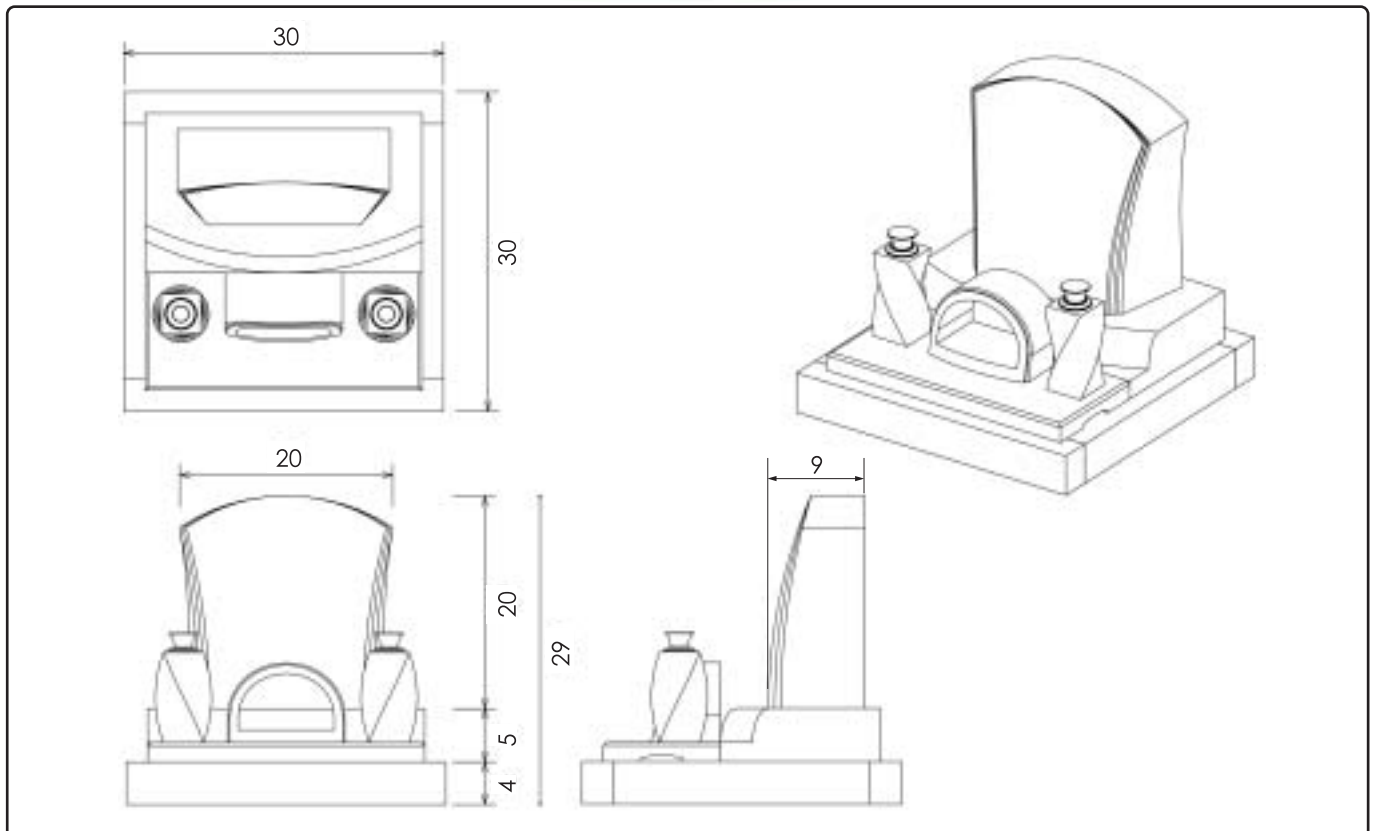

# 縦型 No.1

幅 33寸  
奥行 33寸  
高さ 39.5寸  
才数 13.25才

優雅な曲面仕上げのデザインです。納骨しやすい観音扉です

縦  
型

# 縦型 No.2

コンパクトですっきりとしたデザインです

幅 30寸  
奥行 30寸  
高さ 29寸  
才数 8.38才

縦  
型