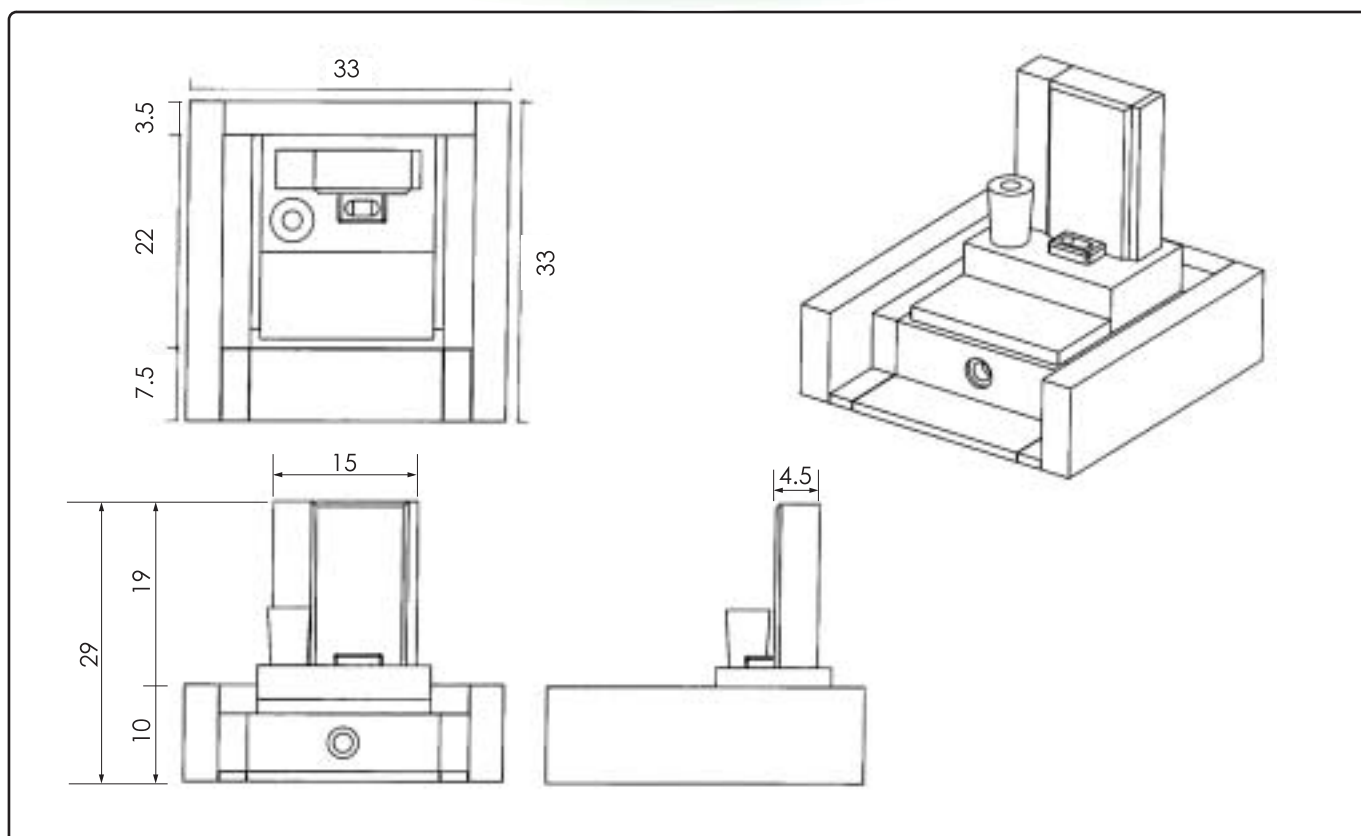

# 縦型 No.5

直線のラインがポイントのシンプルなデザインです

幅 36寸  
奥行 36寸  
高さ 42.5寸  
才数 14.51才

縦  
型

# 縦型 No.6

角を基調とした飽きのこないデザインです

幅 33寸  
奥行 33寸  
高さ 29寸  
才数 7.75才

縦  
型