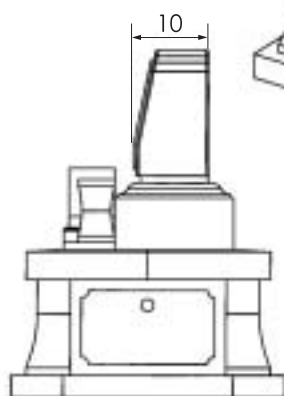

横型 No.12

地上納骨タイプの洋墓です

幅 40寸
奥行 37寸
高さ 47寸
才数 20.94才