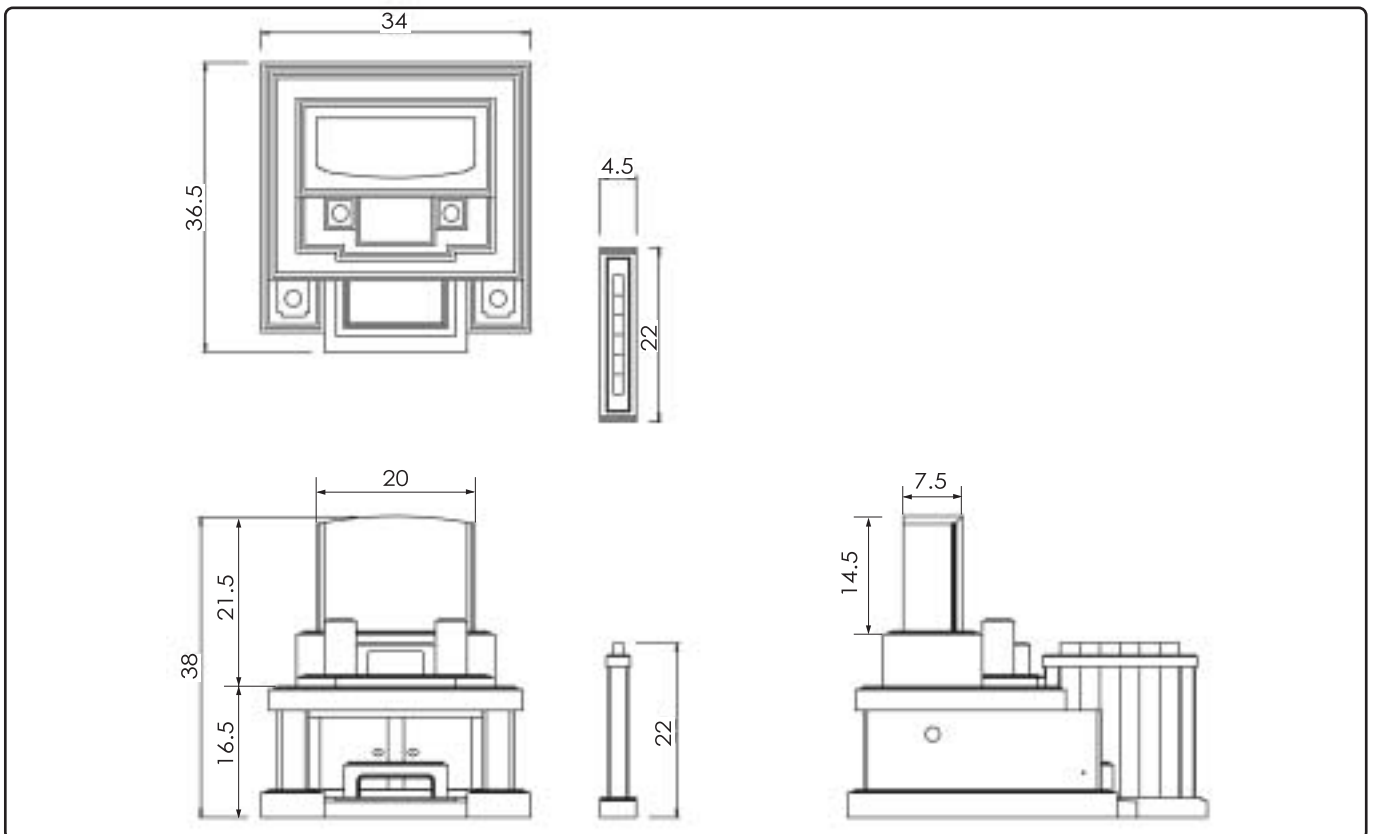

# 横型 No.1

高さを抑えた安定感のあるデザインです

幅 34寸  
奥行 36.5寸  
高さ 38寸  
才数 17.12才

横型

横型