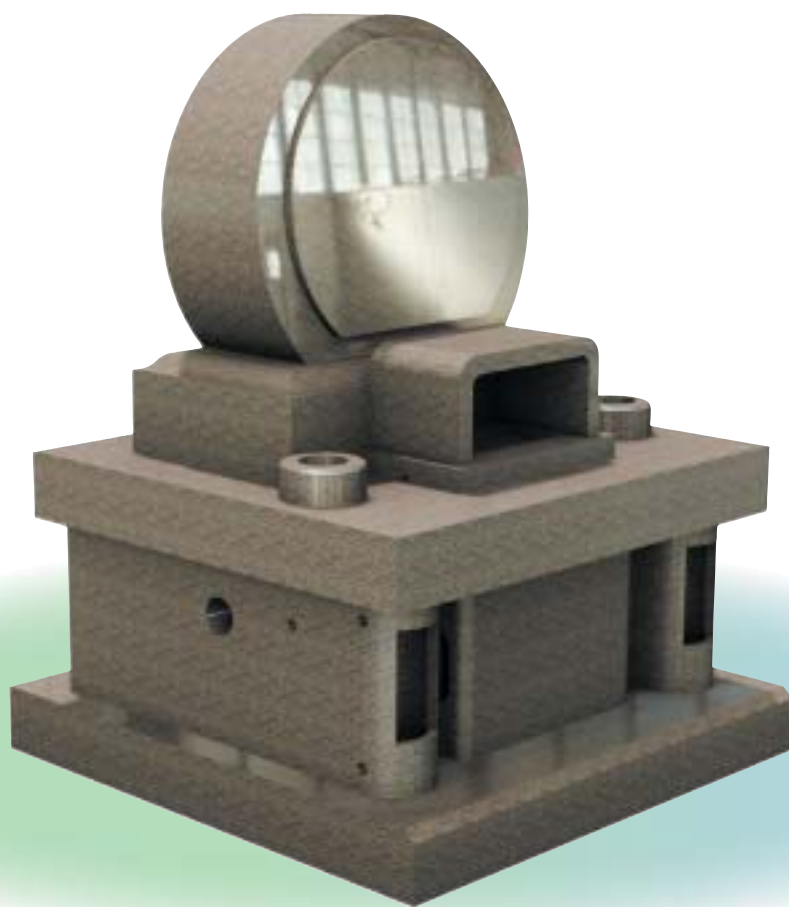

丸型 No.1

輪を基調としたデザインです

幅 25寸
奥行 25寸
高さ 33寸
才数 8.01才

丸型