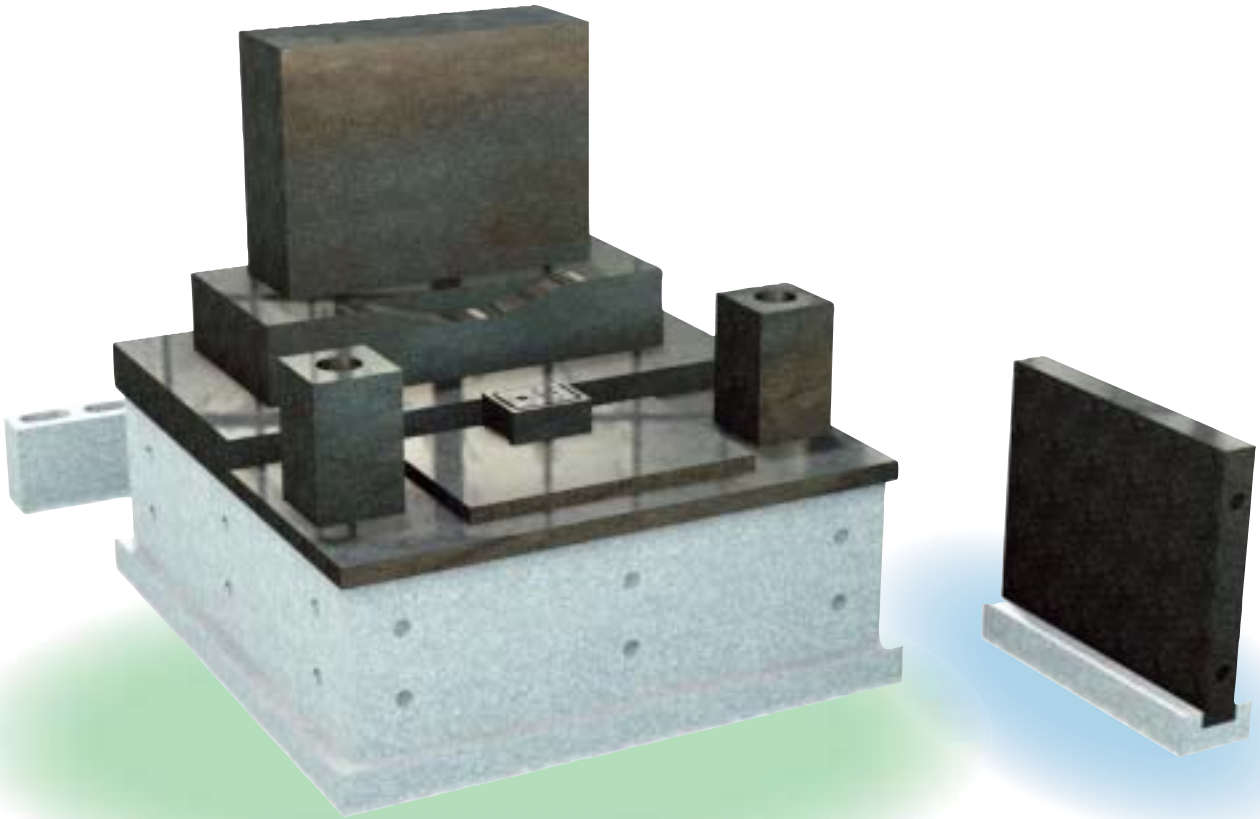

# 横型 No.10

黒と白のシンプルですっきりしたデザインです

幅	35寸
奥行	38寸
高さ	35.5寸
才数	15.00才