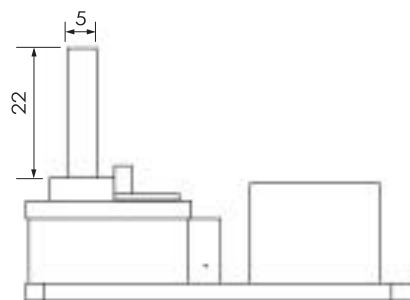

横型 No.6

大きな面の竿石がインパクトのあるデザインです

幅	52寸
奥行	66寸
高さ	43寸
才数	20.01才