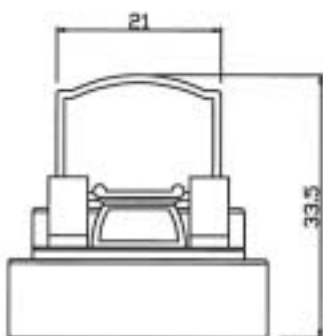

# 横型 No.5

省スペース対応ながらも重圧感のあるデザインです

幅 30寸  
奥行 25寸  
高さ 35寸  
才数 10.12才

横型

# 横型 No.6

大きな面の竿石がインパクトのあるデザインです

幅	52寸
奥行	66寸
高さ	43寸
才数	20.01才

# 横型 No.7

コンパクトながらも骨壺を多く収納できます

幅	33寸
奥行	33寸
高さ	33.5寸
才数	12.54才

横型

横  
型

# 横型 No.10

黒と白のシンプルですっきりしたデザインです

幅	35寸
奥行	38寸
高さ	35.5寸
才数	15.00才