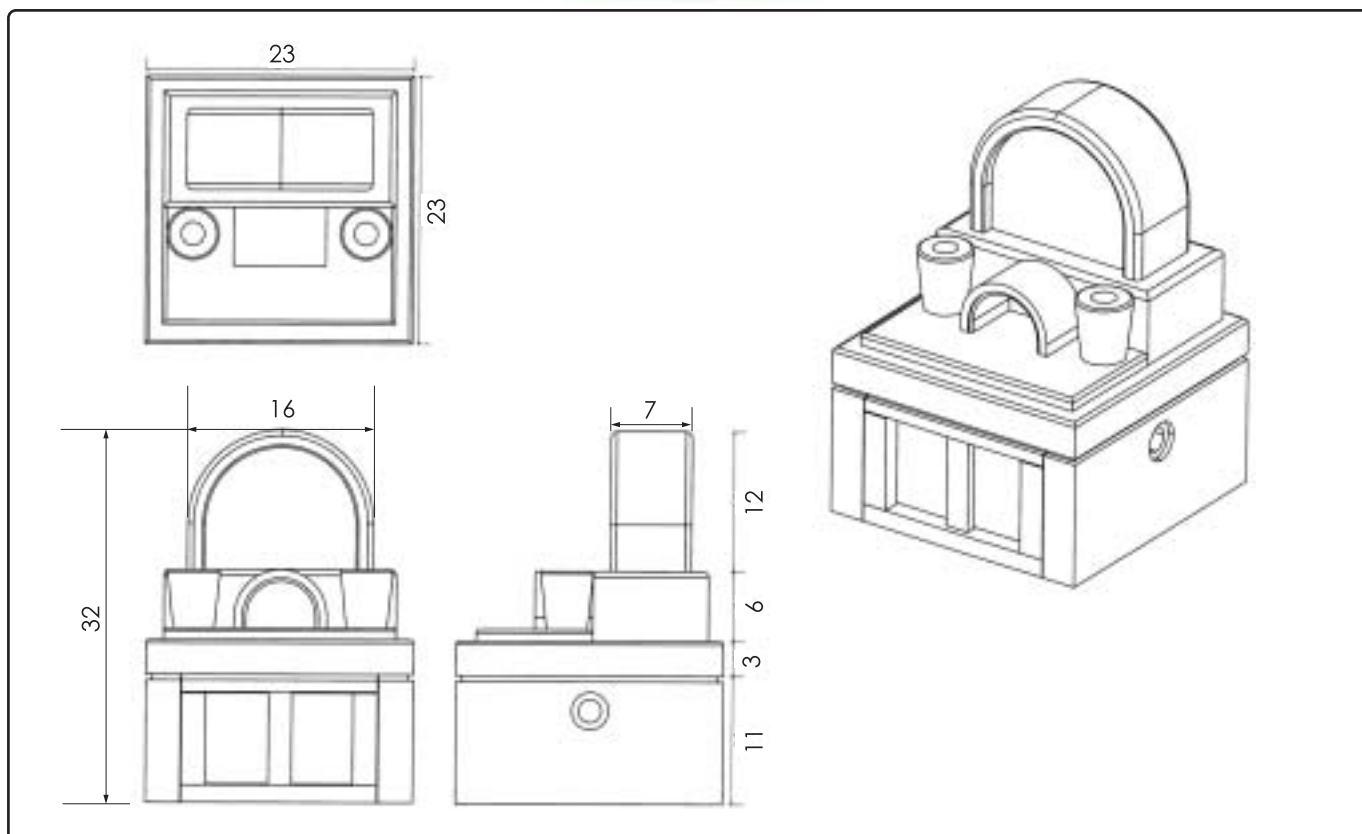

丸型 No.2

モダンデザインのコンパクト墓石です

幅 23寸
奥行 23寸
高さ 32寸
才数 7.26才

丸型