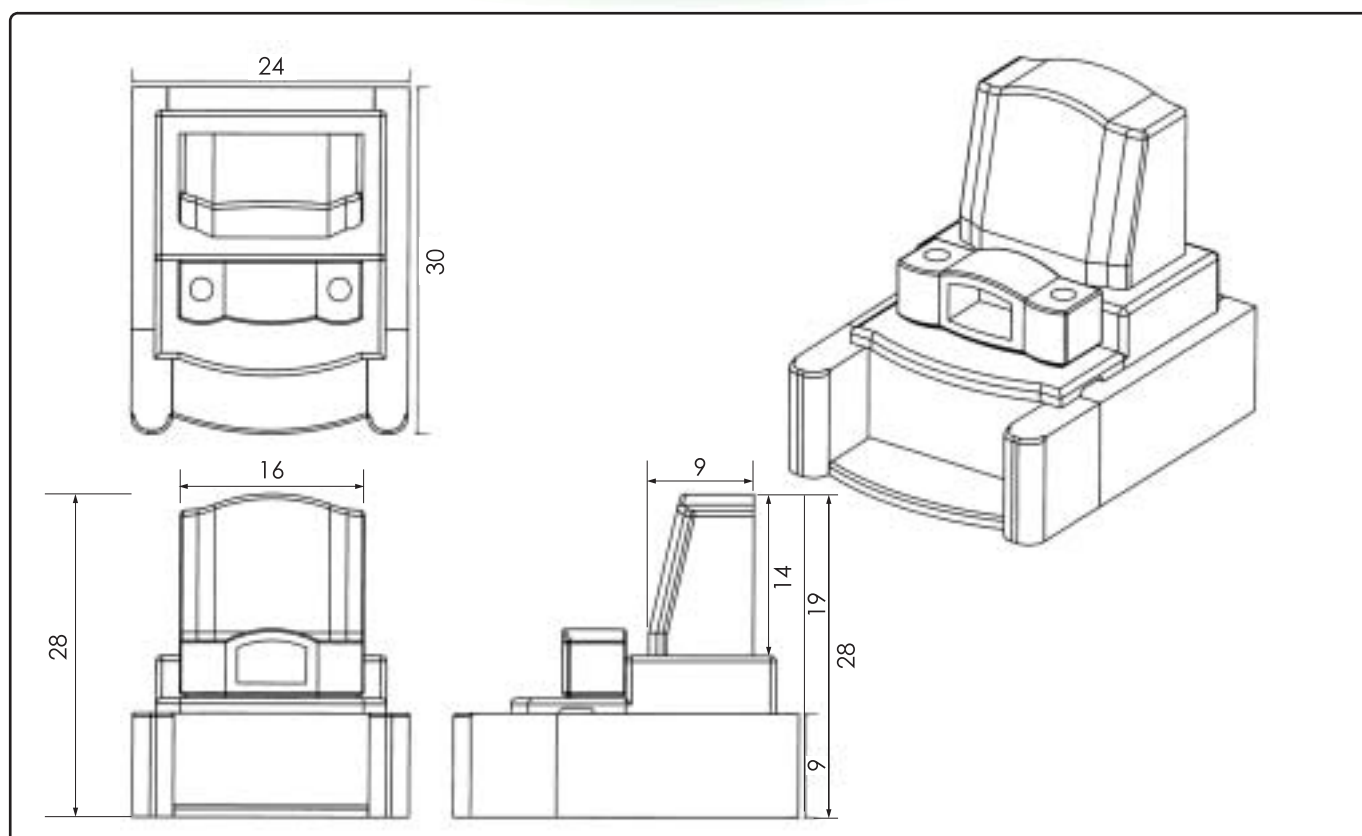

横型 No.9

曲線を強調したシンプル墓石です

幅 24寸
奥行 30寸
高さ 28寸
才数 6.71才

横型