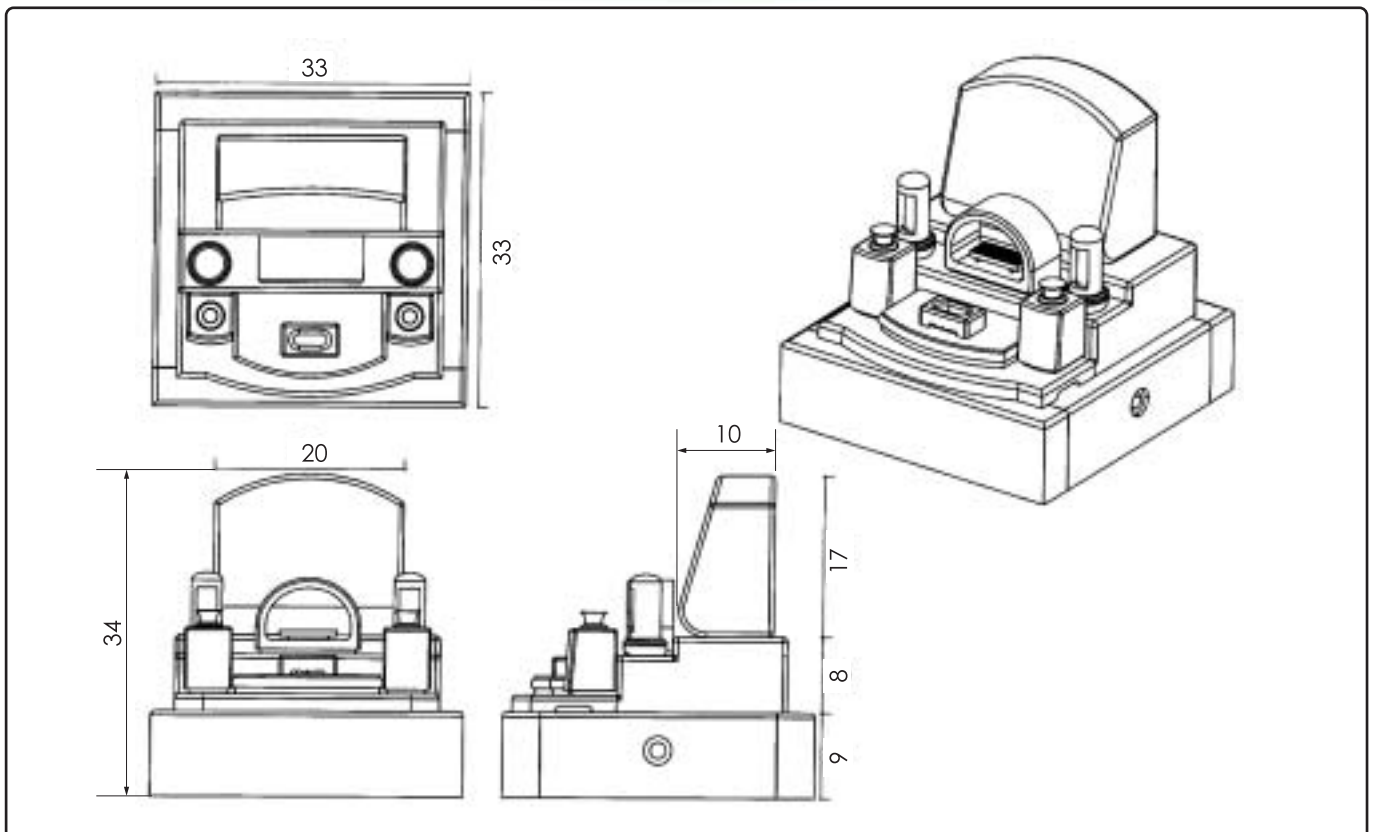

横
型

横型 No.8

オールインワンタイプのベストセラーモデルです

幅 33寸
奥行 33寸
高さ 34寸
才数 13.53才