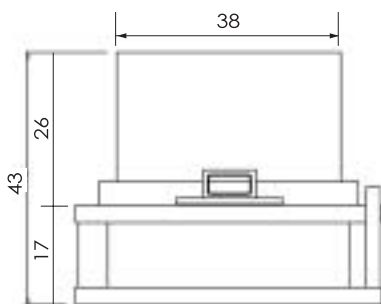

# 横型 No.3

シンプルで飽きの来ないデザインです

幅 900mm  
奥行 780mm  
高さ 930mm  
才数 10.44才

横型

# 横型 No.5

省スペース対応ながらも重圧感のあるデザインです

幅 30寸  
奥行 25寸  
高さ 35寸  
才数 10.12才

横型

# 横型 No.7

コンパクトながらも骨壺を多く収納できます

幅	33寸
奥行	33寸
高さ	33.5寸
才数	12.54才

横型

横  
型