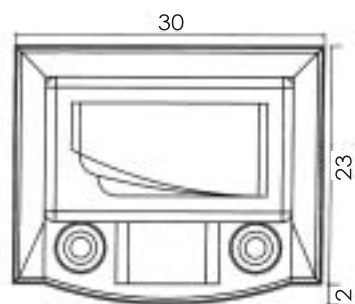

# 横型 No.3

シンプルで飽きの来ないデザインです

幅 900mm  
奥行 780mm  
高さ 930mm  
才数 10.44才

横型

# 横型 No.5

省スペース対応ながらも重圧感のあるデザインです

幅 30寸  
奥行 25寸  
高さ 35寸  
才数 10.12才

横型