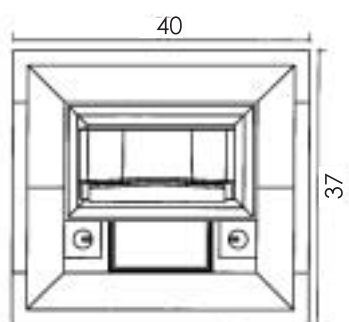

横型 No.12

地上納骨タイプの洋墓です

幅 40寸
奥行 37寸
高さ 47寸
才数 20.94才