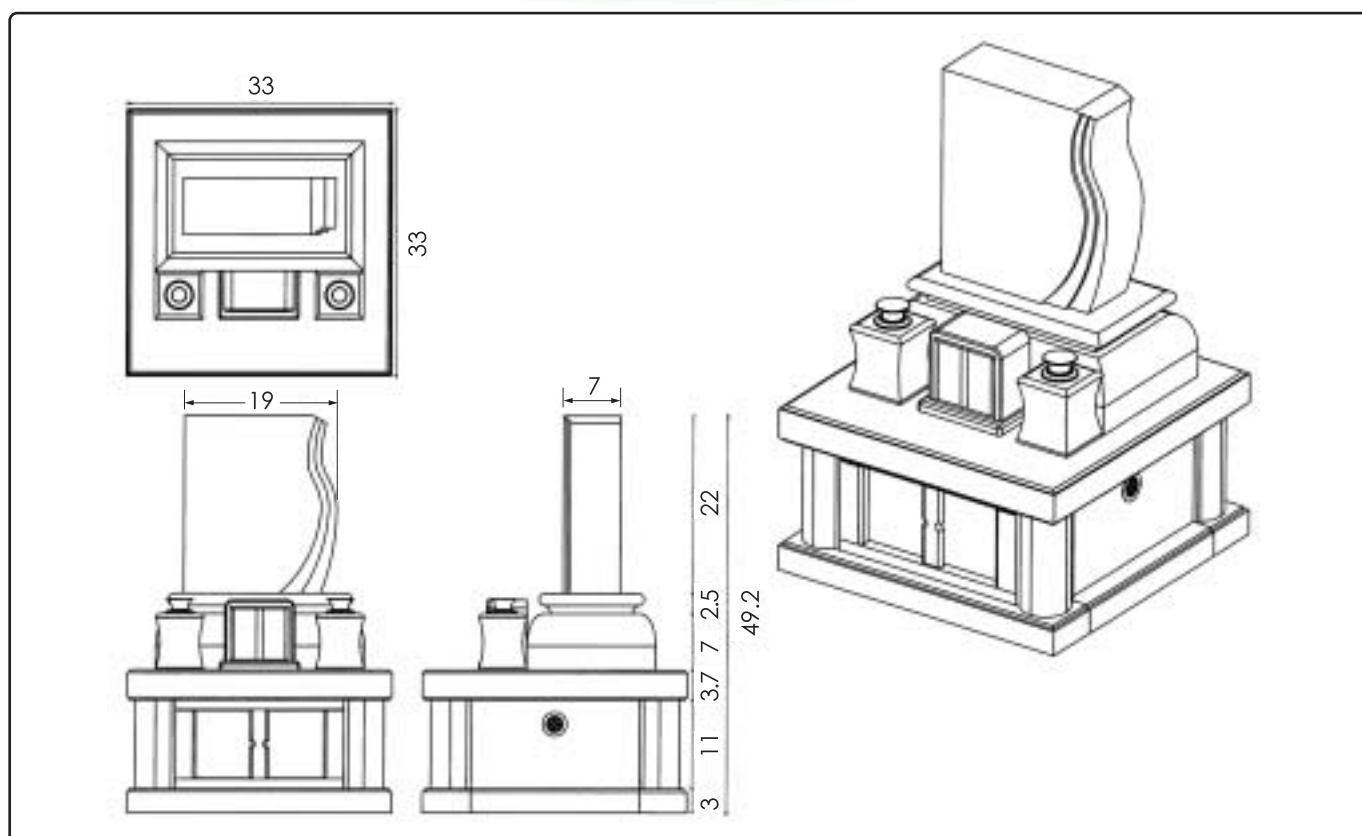

# 縦型 No.9

曲面で構成した優しいデザインです。色分けするとデザインの良さが引き立ちます

幅 33寸  
奥行 33寸  
高さ 41寸  
才数 15.53才

縦型

# 縦型 No.10

波のような曲線が特徴のデザインです

幅 33寸  
奥行 33寸  
高さ 49.2寸  
才数 16.15才

縦  
型