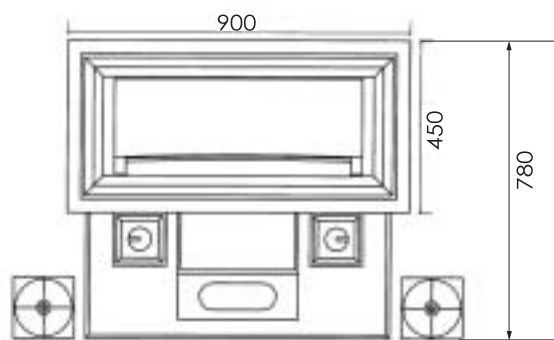

# 横型 No.1

高さを抑えた安定感のあるデザインです

幅 34寸  
奥行 36.5寸  
高さ 38寸  
才数 17.12才

横型

横型

# 横型 No.2

線香立てが箱の中にあるデザインです

幅 33寸  
奥行 38.5寸  
高さ 38寸  
才数 16.53才

# 横型 No.3

シンプルで飽きの来ないデザインです

幅 900mm  
奥行 780mm  
高さ 930mm  
才数 10.44才

横型