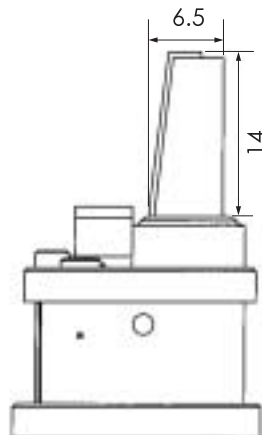

# 縦型 No.5

直線のラインがポイントのシンプルなデザインです

幅 36寸  
奥行 36寸  
高さ 42.5寸  
才数 14.51才

縦  
型

# 縦型 No.6

角を基調とした飽きのこないデザインです

幅 33寸  
奥行 33寸  
高さ 29寸  
才数 7.75才

縦  
型

# 縦型 No.7

2種類の石を使用して、濃淡をつける  
ことでデザインの良さが引き立ちます

幅 25寸  
奥行 22寸  
高さ 34寸  
才数 7.93才

縦  
型