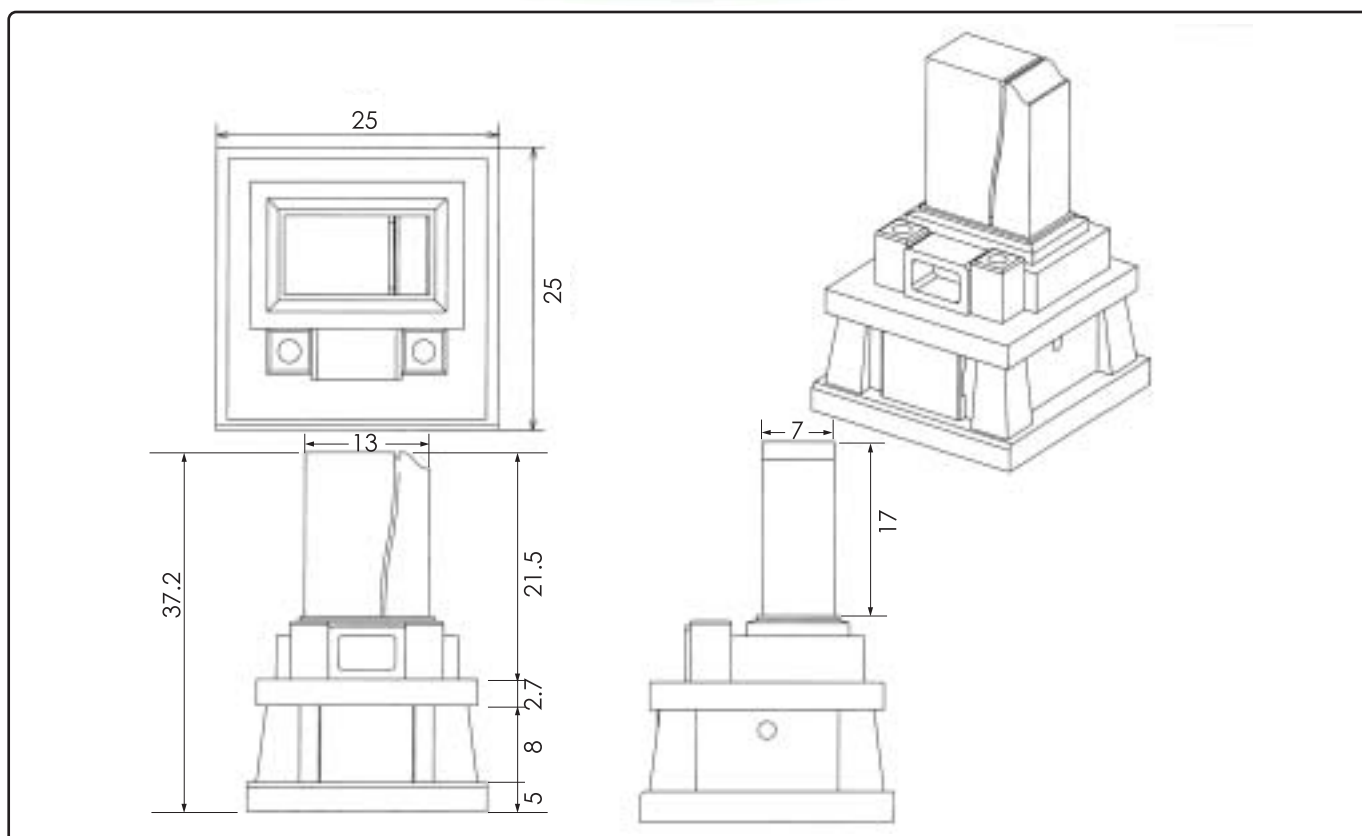

縦型 No.11

優しさと強さを兼ね備えたデザインです
納骨しやすい蓋式も魅力です

幅 25寸
奥行 25寸
高さ 37.2寸
才数 7.91才

縦
型