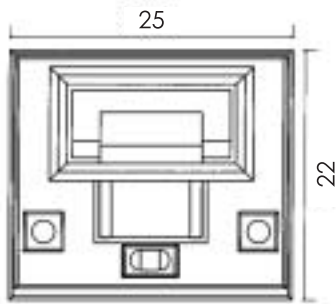

縦型 No.7

2種類の石を使用して、濃淡をつける
ことでデザインの良さが引き立ちます

幅 25寸
奥行 22寸
高さ 34寸
才数 7.93才

縦
型