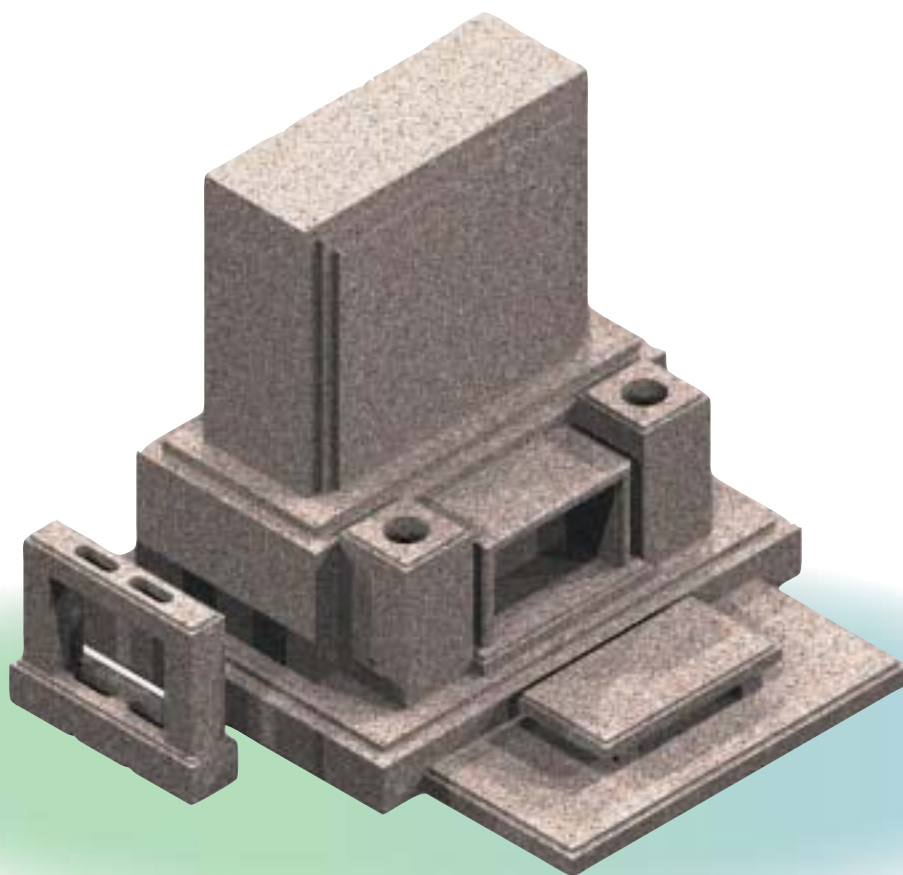

横型 No.15

角を活かした男のデザインです

幅 31寸
奥行 34.3寸
高さ 29.5寸
才数 10.37才

横型