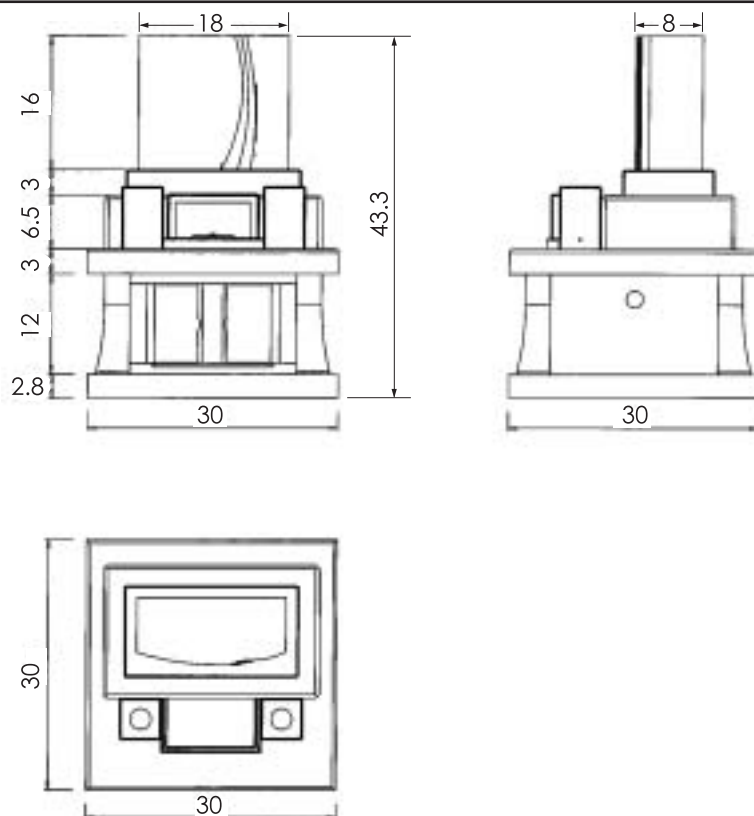

縦型 No.8

彫った文字が引き立つデザインです
観音扉で納骨もしやすくなっています

幅 30寸
奥行 30寸
高さ 43.3寸
才数 13.94才

縦
型