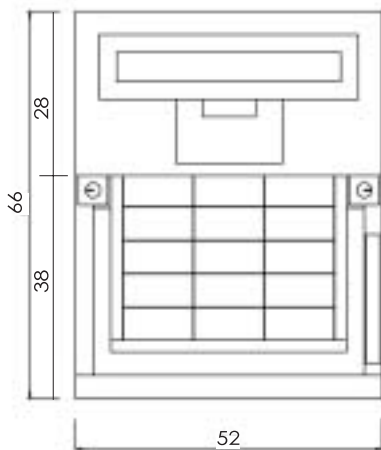

# 横型 No.1

高さを抑えた安定感のあるデザインです

幅 34寸  
奥行 36.5寸  
高さ 38寸  
才数 17.12才

横型

横型

# 横型 No.3

シンプルで飽きの来ないデザインです

幅 900mm  
奥行 780mm  
高さ 930mm  
才数 10.44才

横型

# 横型 No.5

省スペース対応ながらも重圧感のあるデザインです

幅 30寸  
奥行 25寸  
高さ 35寸  
才数 10.12才

横型

# 横型 No.7

コンパクトながらも骨壺を多く収納できます

幅	33寸
奥行	33寸
高さ	33.5寸
才数	12.54才

横型

横  
型