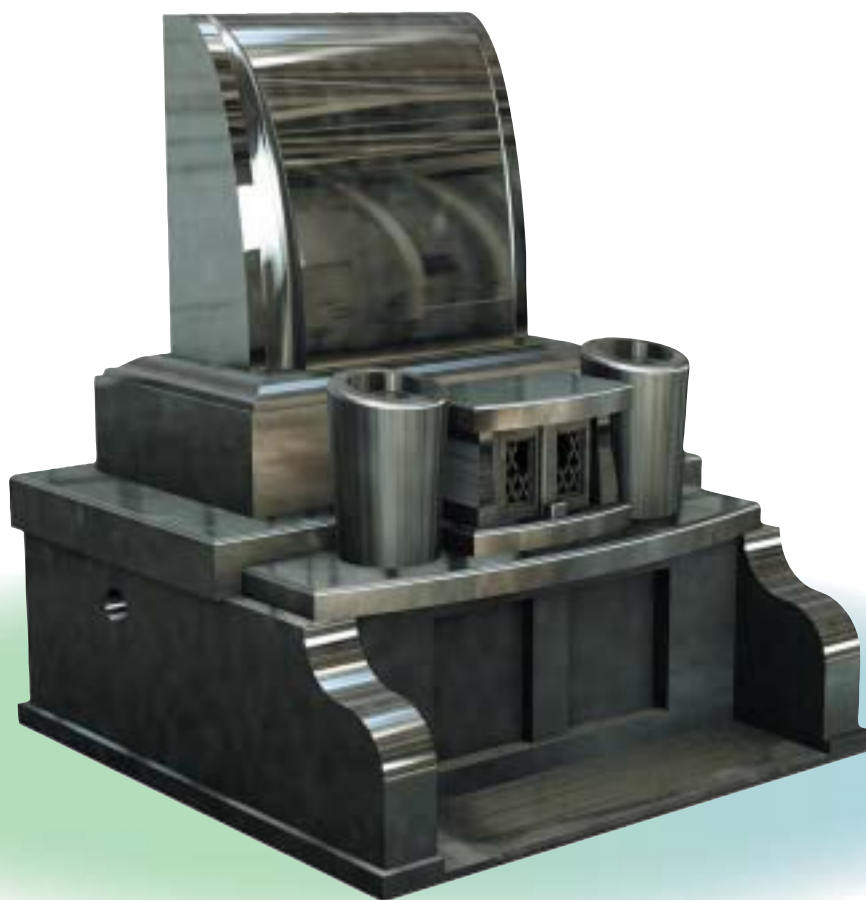

縦型 No.1

幅 33寸
奥行 33寸
高さ 39.5寸
才数 13.25才

優雅な曲面仕上げのデザインです。納骨しやすい観音扉です

縦
型