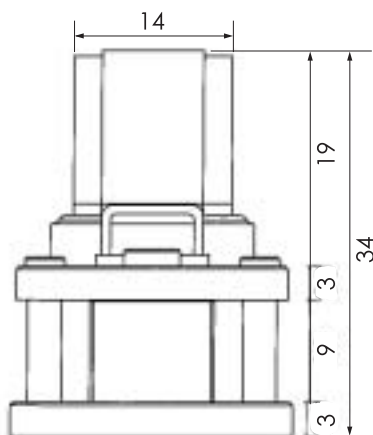

# 縦型 No.5

直線のラインがポイントのシンプルなデザインです

幅 36寸  
奥行 36寸  
高さ 42.5寸  
才数 14.51才

縦  
型

# 縦型 No.6

角を基調とした飽きのこないデザインです

幅 33寸  
奥行 33寸  
高さ 29寸  
才数 7.75才

縦  
型

# 縦型 No.7

2種類の石を使用して、濃淡をつける  
ことでデザインの良さが引き立ちます

幅 25寸  
奥行 22寸  
高さ 34寸  
才数 7.93才

縦  
型