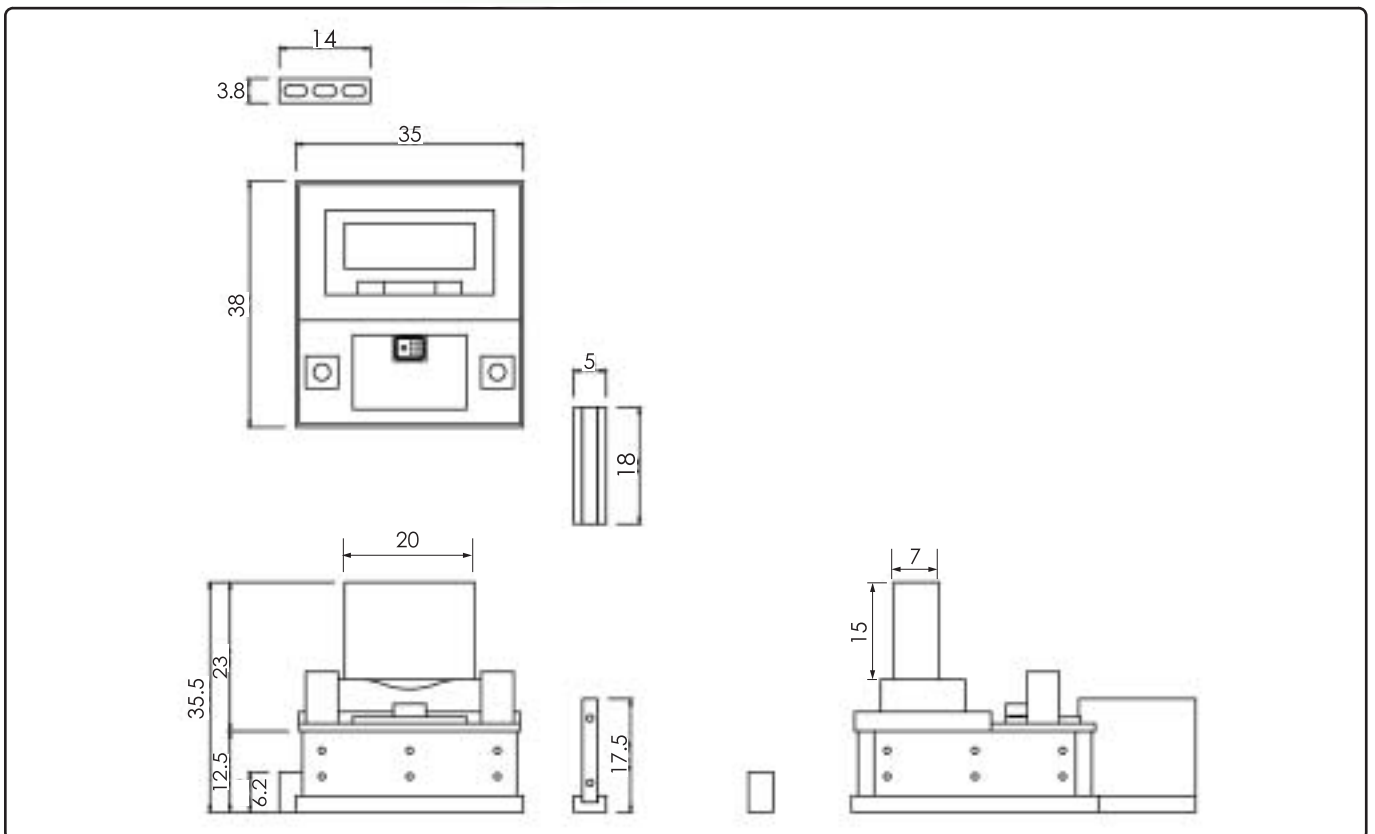

# 横型 No.10

黒と白のシンプルですっきりしたデザインです

幅	35寸
奥行	38寸
高さ	35.5寸
才数	15.00才