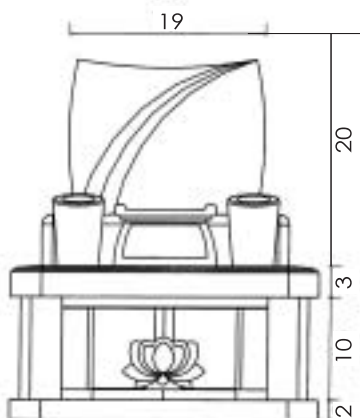

# 横型 No.1

高さを抑えた安定感のあるデザインです

幅 34寸  
奥行 36.5寸  
高さ 38寸  
才数 17.12才

横型

横型

# 横型 No.3

シンプルで飽きの来ないデザインです

幅 900mm  
奥行 780mm  
高さ 930mm  
才数 10.44才

横型

# 横型 No.5

省スペース対応ながらも重圧感のあるデザインです

幅 30寸  
奥行 25寸  
高さ 35寸  
才数 10.12才

横型

# 横型 No.7

コンパクトながらも骨壺を多く収納できます

幅	33寸
奥行	33寸
高さ	33.5寸
才数	12.54才

横型

横  
型