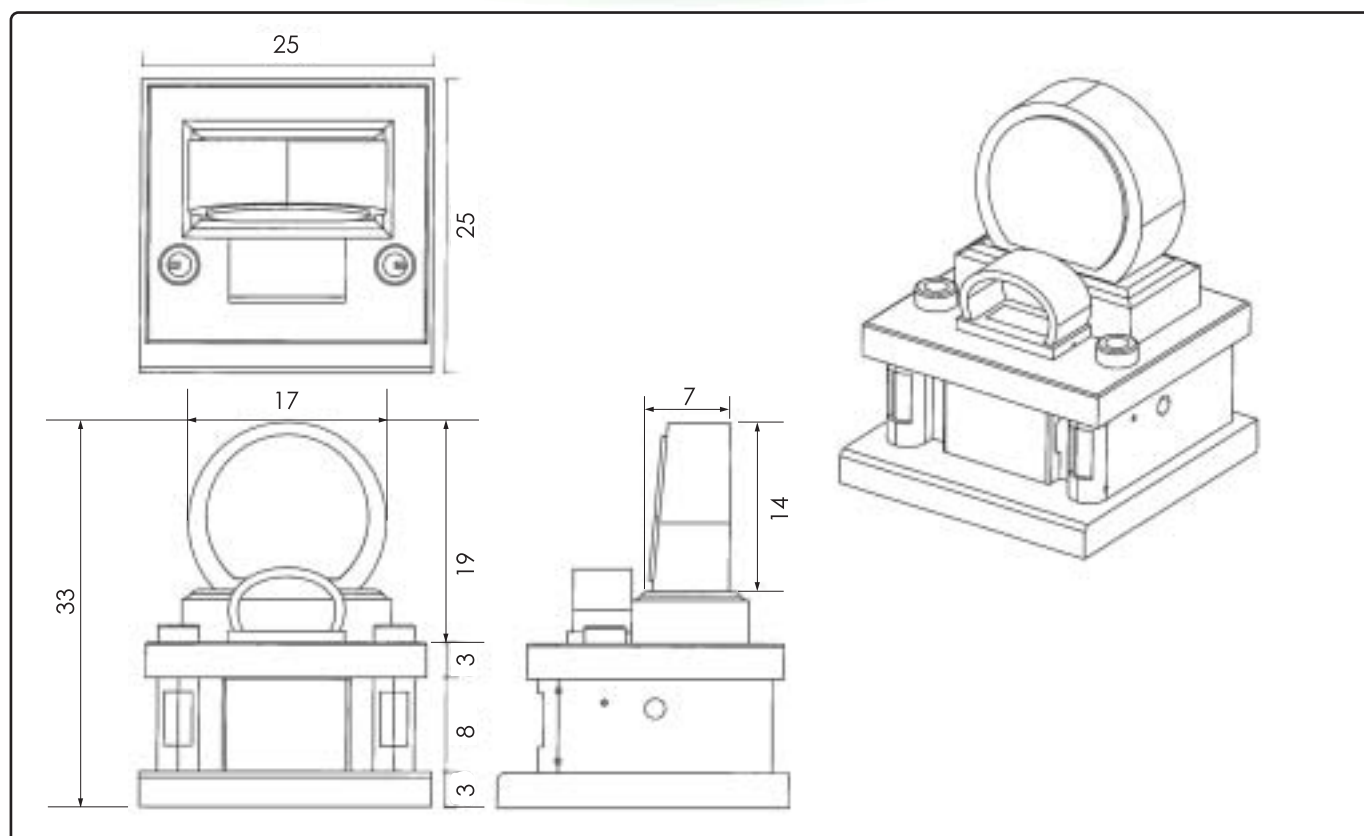

丸型 No.1

輪を基調としたデザインです

幅 25寸
奥行 25寸
高さ 33寸
才数 8.01才

丸型