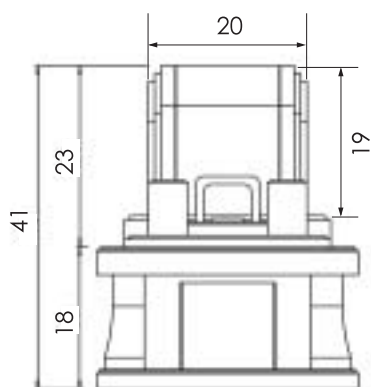

# 縦型 No.6

角を基調とした飽きのこないデザインです

幅 33寸  
奥行 33寸  
高さ 29寸  
才数 7.75才

縦  
型

# 縦型 No.8

彫った文字が引き立つデザインです  
観音扉で納骨もしやすくなっています

幅 30寸  
奥行 30寸  
高さ 43.3寸  
才数 13.94才

縦  
型

# 縦型 No.9

曲面で構成した優しいデザインです。色分けするとデザインの良さが引き立ちます

幅 33寸  
奥行 33寸  
高さ 41寸  
才数 15.53才

縦型

# 縦型 No.10

波のような曲線が特徴のデザインです

幅 33寸  
奥行 33寸  
高さ 49.2寸  
才数 16.15才

縦  
型