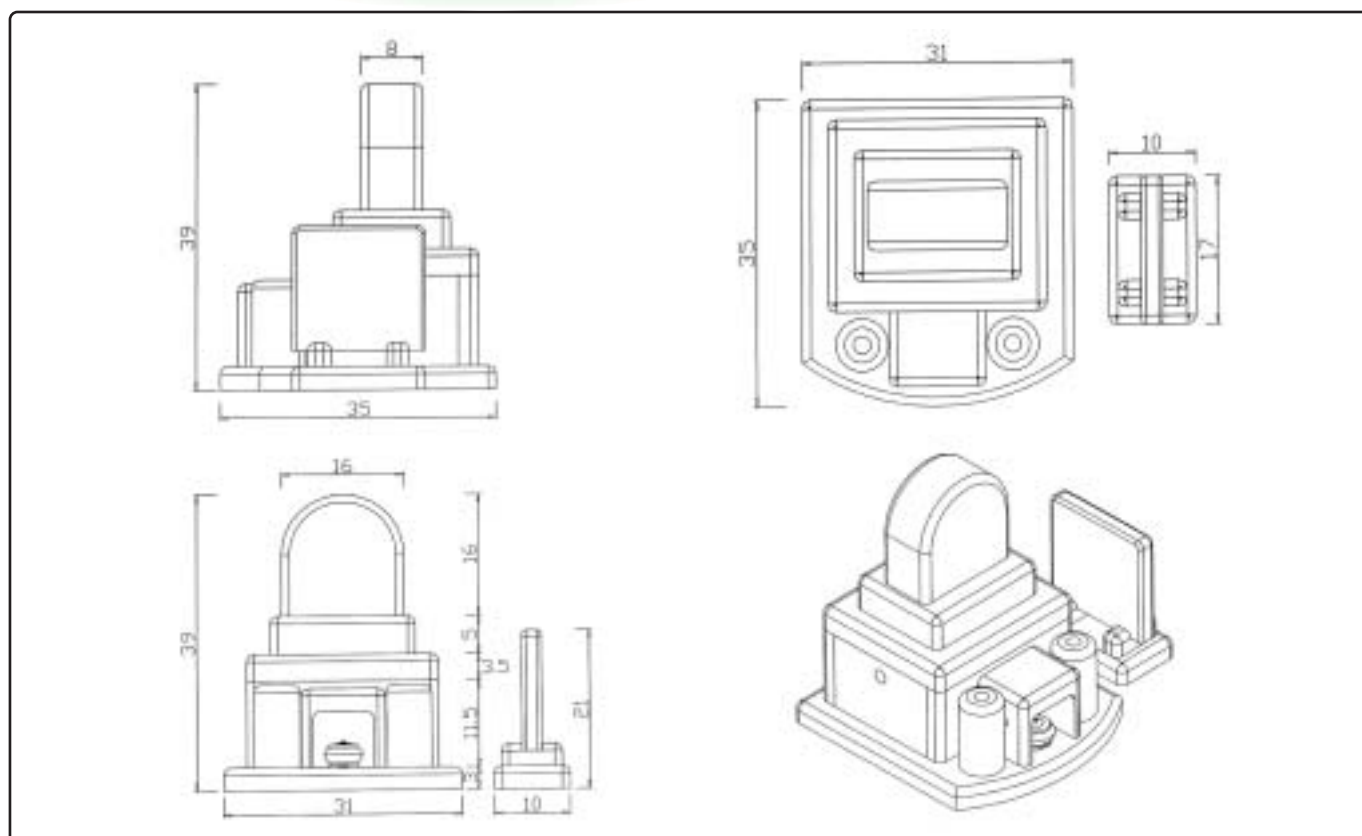

縦型 No.3

丸みをつけた柔らかいデザインです

幅 31寸
奥行 35寸
高さ 39寸
才数 14.36才

縦
型