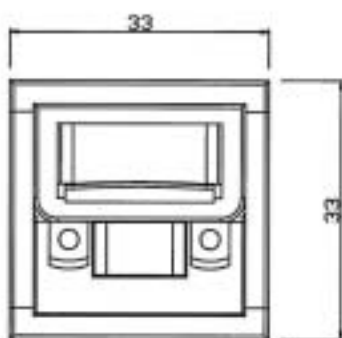

# 横型 No.5

省スペース対応ながらも重圧感のあるデザインです

幅 30寸  
奥行 25寸  
高さ 35寸  
才数 10.12才

横型

# 横型 No.6

大きな面の竿石がインパクトのあるデザインです

幅	52寸
奥行	66寸
高さ	43寸
才数	20.01才

# 横型 No.7

コンパクトながらも骨壺を多く収納できます

幅	33寸
奥行	33寸
高さ	33.5寸
才数	12.54才

横型

横  
型