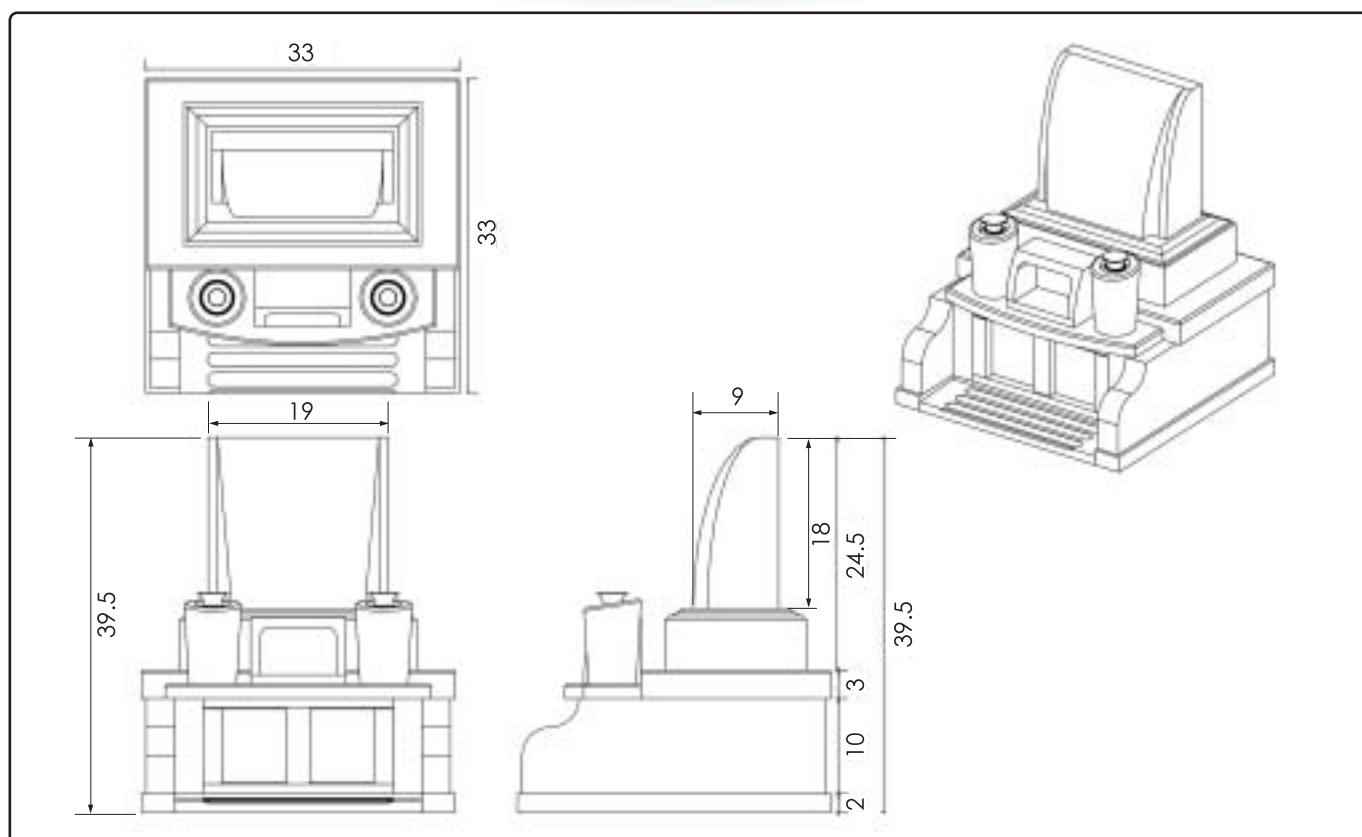

縦型 No.1

幅 33寸
奥行 33寸
高さ 39.5寸
才数 13.25才

優雅な曲面仕上げのデザインです。納骨しやすい観音扉です

縦
型