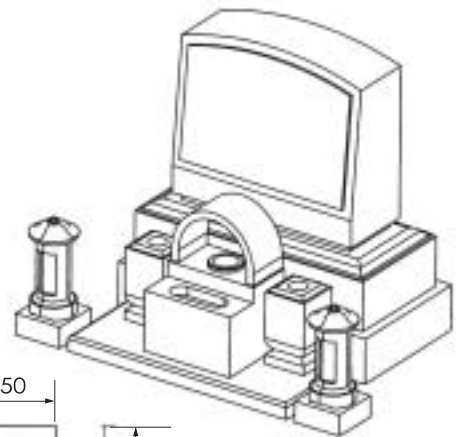

横型 No.3

シンプルで飽きの来ないデザインです

幅 900mm
奥行 780mm
高さ 930mm
才数 10.44才

横型