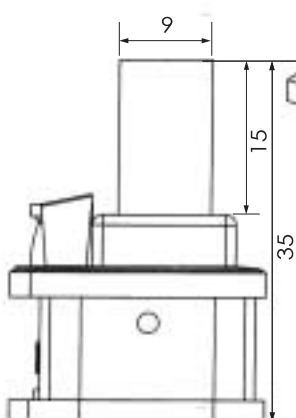

# 横型 No.1

高さを抑えた安定感のあるデザインです

幅 34寸  
奥行 36.5寸  
高さ 38寸  
才数 17.12才

横型

横型

# 横型 No.2

線香立てが箱の中にあるデザインです

幅 33寸  
奥行 38.5寸  
高さ 38寸  
才数 16.53才

# 横型 No.3

シンプルで飽きの来ないデザインです

幅 900mm  
奥行 780mm  
高さ 930mm  
才数 10.44才

横型

# 横型 No.5

省スペース対応ながらも重圧感のあるデザインです

幅 30寸  
奥行 25寸  
高さ 35寸  
才数 10.12才

横型