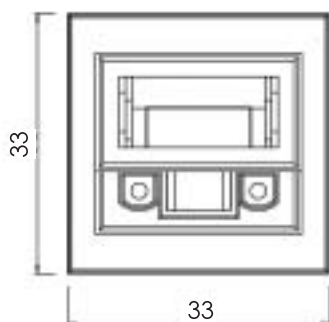

# 縦型 No.6

角を基調とした飽きのこないデザインです

幅 33寸  
奥行 33寸  
高さ 29寸  
才数 7.75才

縦  
型

# 縦型 No.8

彫った文字が引き立つデザインです  
観音扉で納骨もしやすくなっています

幅 30寸  
奥行 30寸  
高さ 43.3寸  
才数 13.94才

縦  
型

# 縦型 No.9

曲面で構成した優しいデザインです。色分けするとデザインの良さが引き立ちます

幅 33寸  
奥行 33寸  
高さ 41寸  
才数 15.53才

縦型