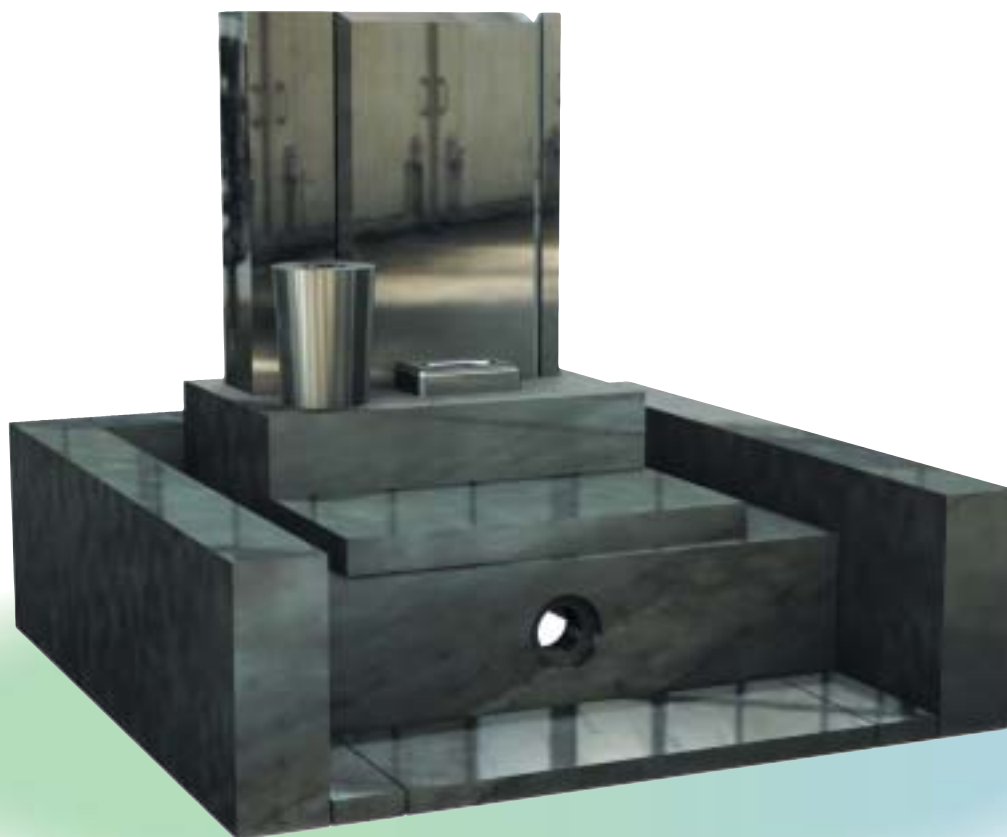

縦型 No.6

角を基調とした飽きのこないデザインです

幅 33寸
奥行 33寸
高さ 29寸
才数 7.75才

縦
型