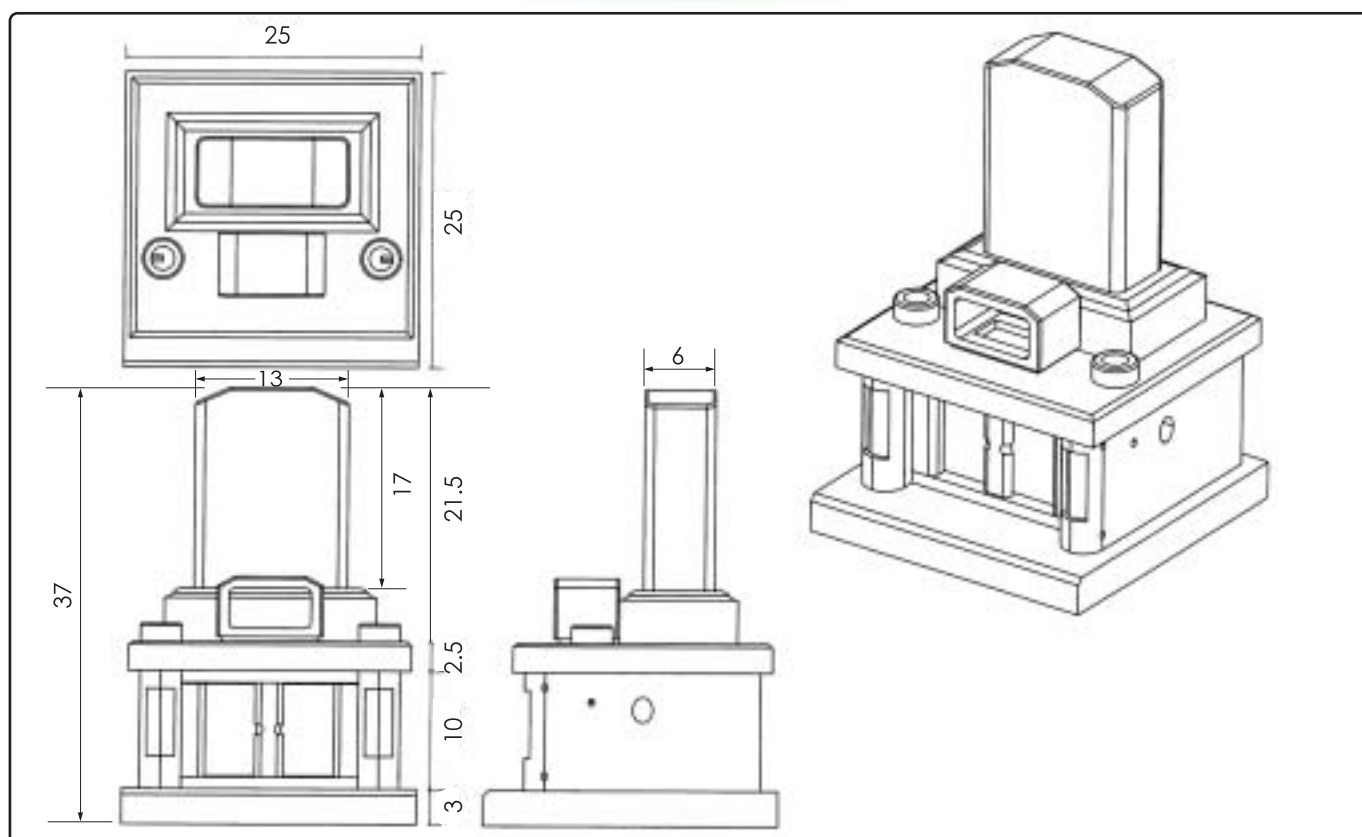

縦型 No.4

シャープでコンパクトな地上納骨型の洋墓です

幅 25寸
奥行 25寸
高さ 37寸
才数 7.84才

縦
型