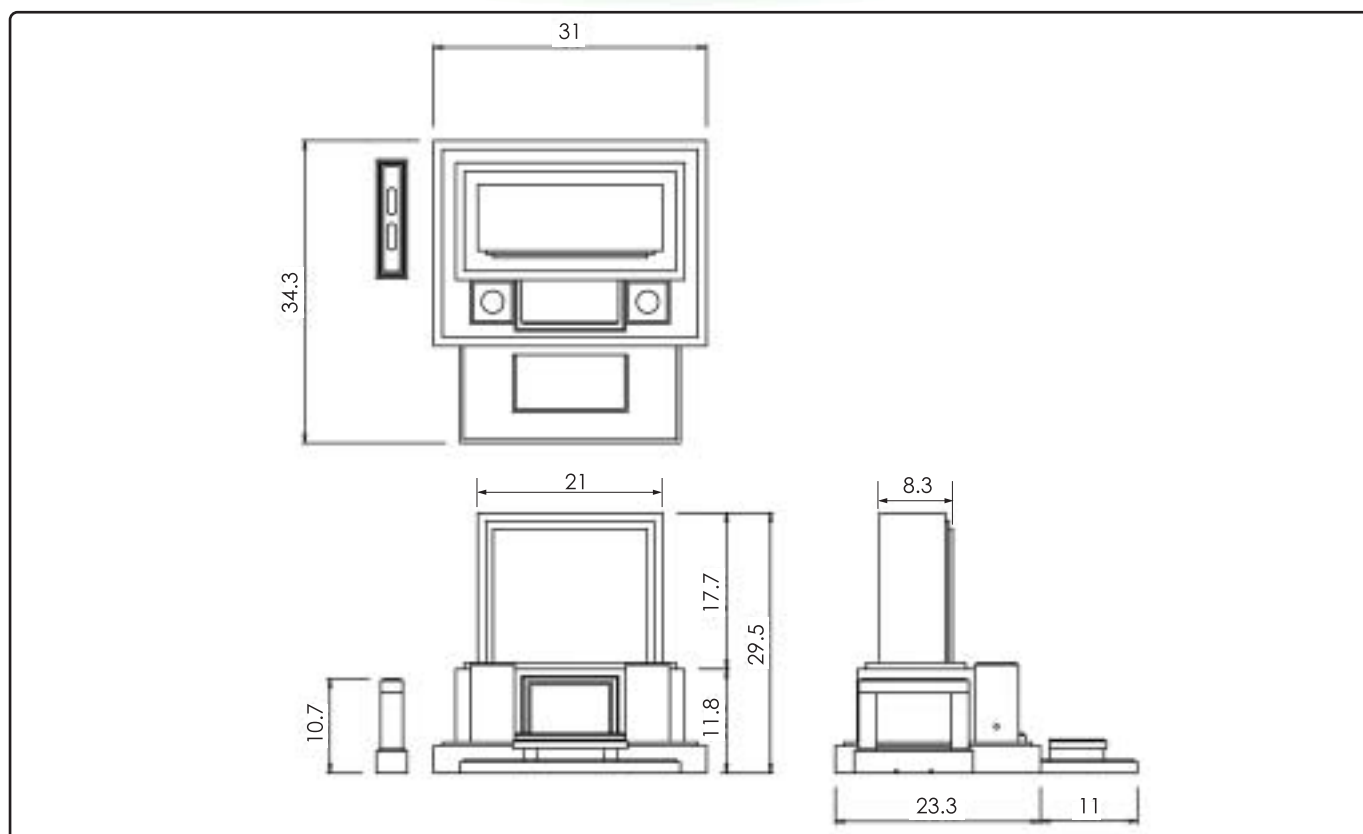

# 横型 No.15

角を活かした男のデザインです

幅 31寸  
奥行 34.3寸  
高さ 29.5寸  
才数 10.37才

横型