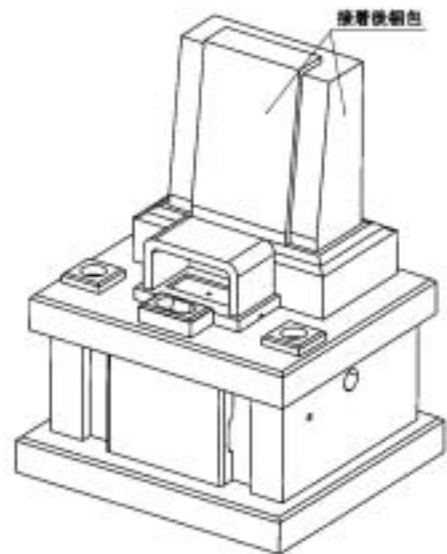

縦型 No.7

2種類の石を使用して、濃淡をつける
ことでデザインの良さが引き立ちます

幅 25寸
奥行 22寸
高さ 34寸
才数 7.93才

縦
型