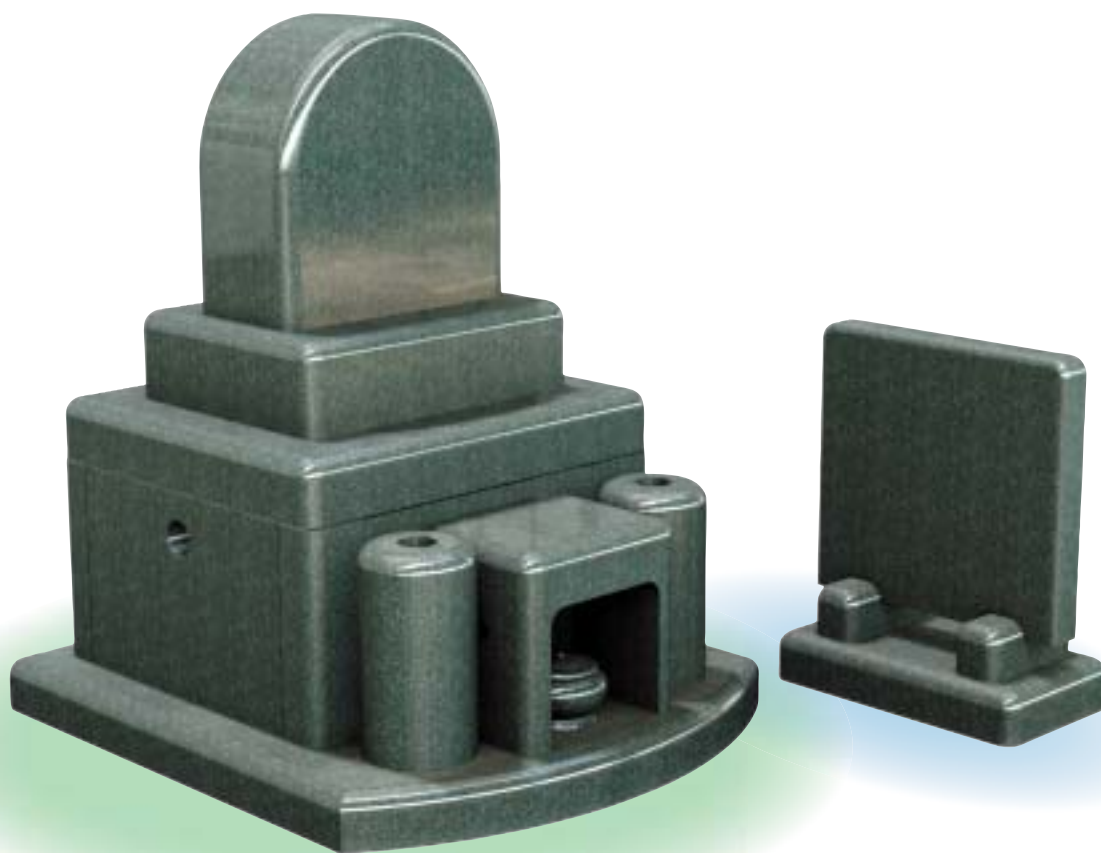

縦型 No.3

丸みをつけた柔らかいデザインです

幅 31寸
奥行 35寸
高さ 39寸
才数 14.36才

縦
型