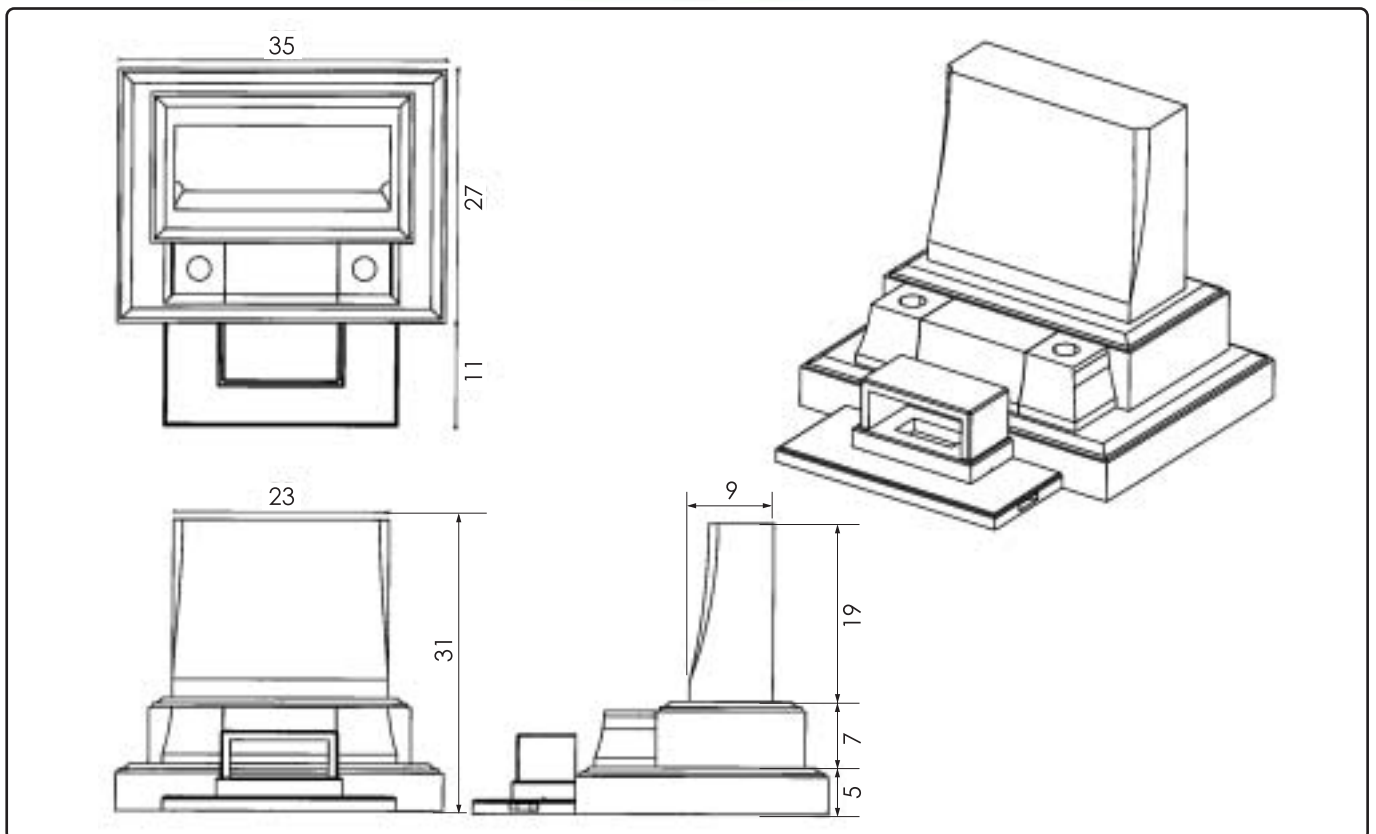

横型 No.11

威厳のある、堂々とした形の洋墓です

幅	35寸
奥行	38寸
高さ	31寸
才数	13.75才

横型