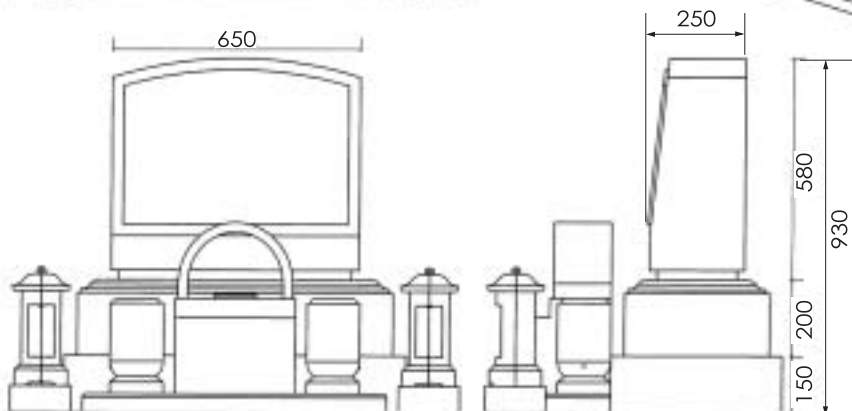

# 横型 No.1

高さを抑えた安定感のあるデザインです

幅 34寸  
奥行 36.5寸  
高さ 38寸  
才数 17.12才

横型

横型

# 横型 No.2

線香立てが箱の中にあるデザインです

幅 33寸  
奥行 38.5寸  
高さ 38寸  
才数 16.53才

# 横型 No.3

シンプルで飽きの来ないデザインです

幅 900mm  
奥行 780mm  
高さ 930mm  
才数 10.44才

横型