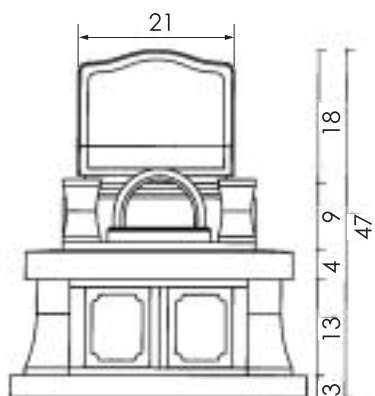

# 横型 No.10

黒と白のシンプルですっきりしたデザインです

幅	35寸
奥行	38寸
高さ	35.5寸
才数	15.00才

# 横型 No.11

威厳のある、堂々とした形の洋墓です

幅	35寸
奥行	38寸
高さ	31寸
才数	13.75才

横型

# 横型 No.12

地上納骨タイプの洋墓です

幅 40寸  
奥行 37寸  
高さ 47寸  
才数 20.94才