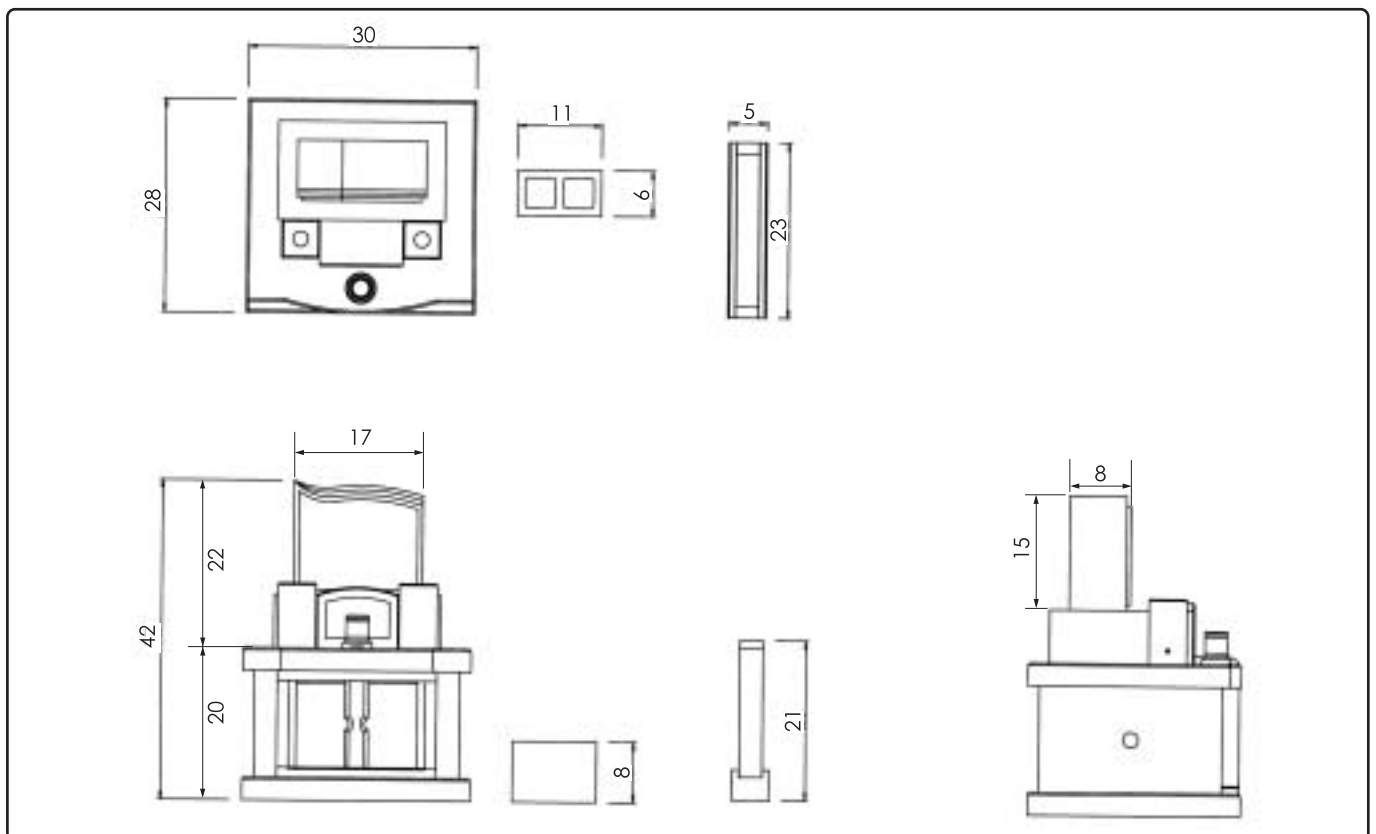

横型 No.13

非対称な棹石がアクセントを奏でています

幅 30寸
奥行 28寸
高さ 42寸
才数 13.75才

横型