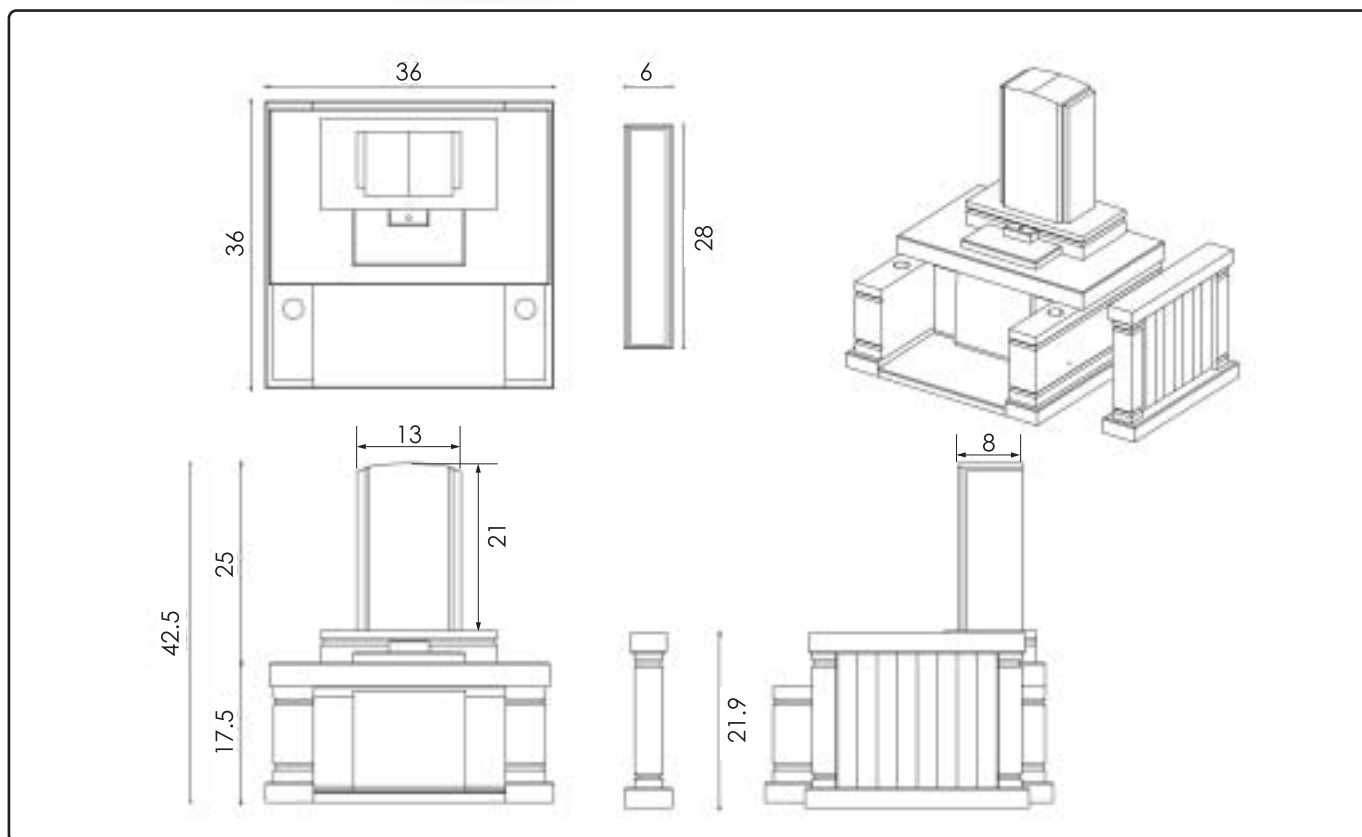

# 縦型 No.5

直線のラインがポイントのシンプルなデザインです

幅 36寸  
奥行 36寸  
高さ 42.5寸  
才数 14.51才

縦  
型

# 縦型 No.6

角を基調とした飽きのこないデザインです

幅 33寸  
奥行 33寸  
高さ 29寸  
才数 7.75才

縦  
型