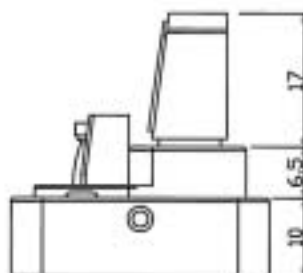

# 横型 No.5

省スペース対応ながらも重圧感のあるデザインです

幅 30寸  
奥行 25寸  
高さ 35寸  
才数 10.12才

横型

# 横型 No.6

大きな面の竿石がインパクトのあるデザインです

幅	52寸
奥行	66寸
高さ	43寸
才数	20.01才

# 横型 No.7

コンパクトながらも骨壺を多く収納できます

幅	33寸
奥行	33寸
高さ	33.5寸
才数	12.54才

横型

横  
型