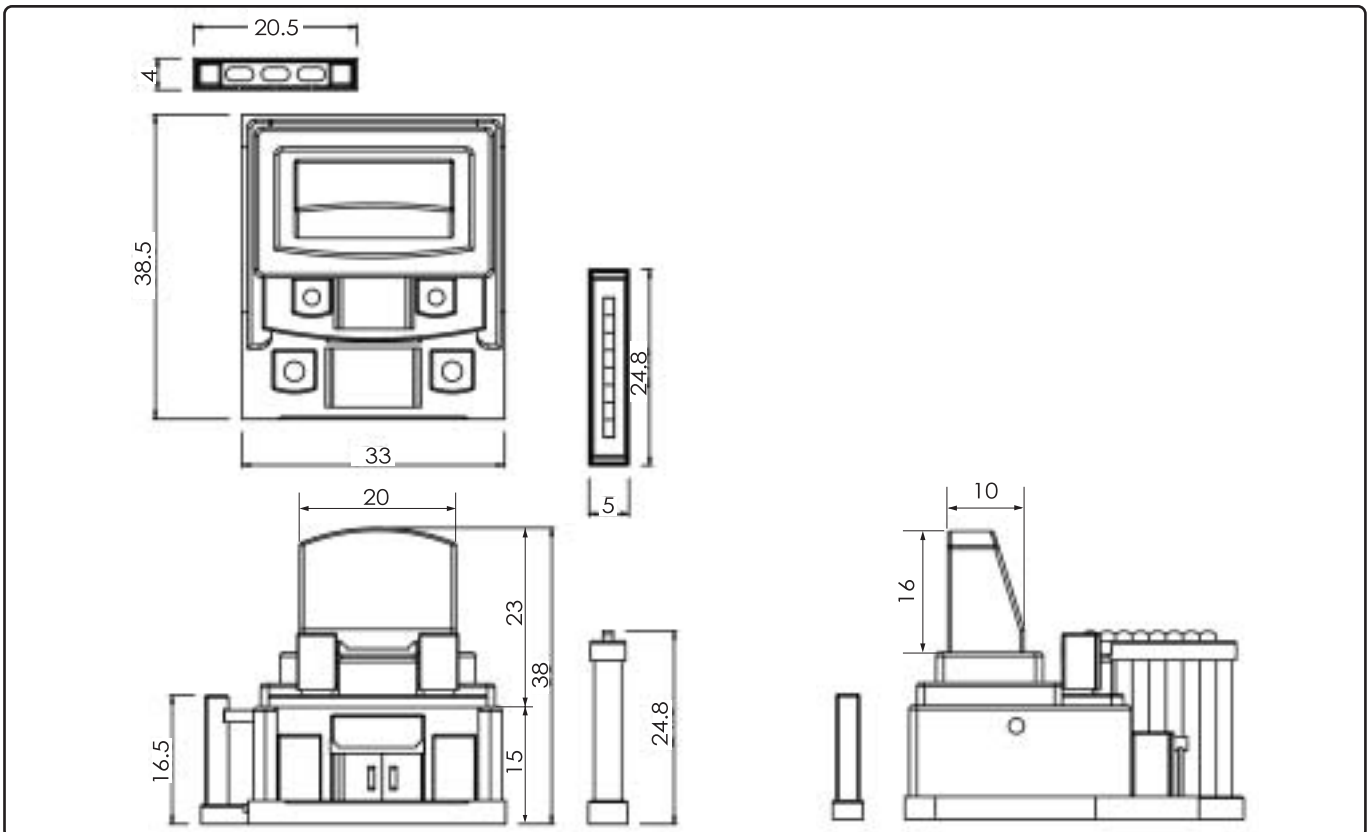

横型

横型 No.2

線香立てが箱の中にあるデザインです

幅 33寸
奥行 38.5寸
高さ 38寸
才数 16.53才