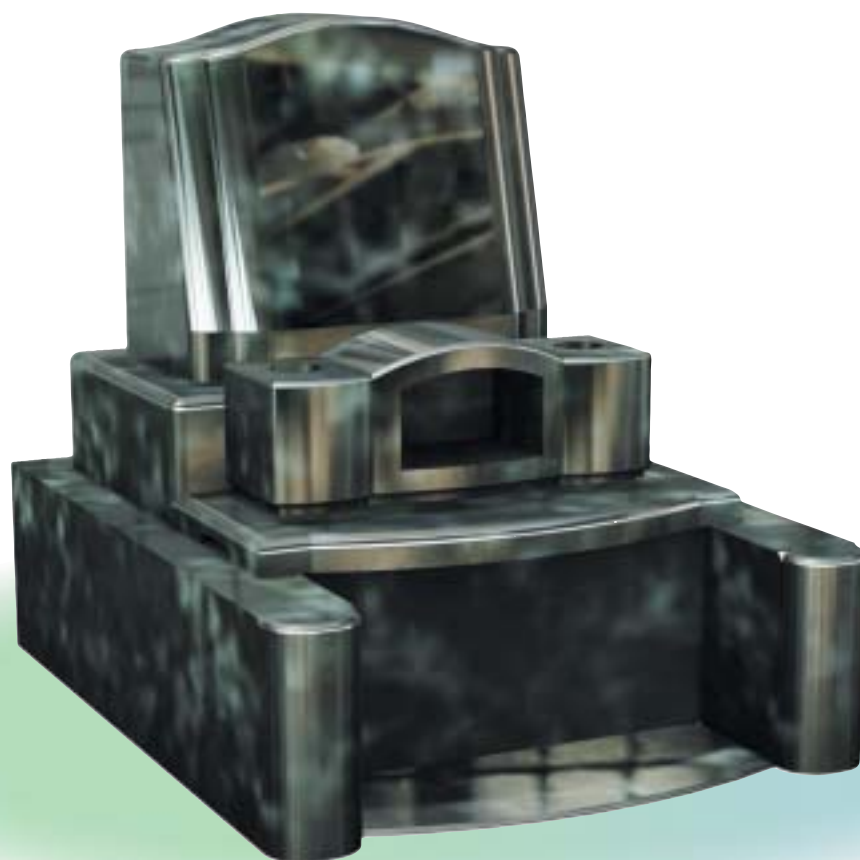

横型 No.9

曲線を強調したシンプル墓石です

幅 24寸
奥行 30寸
高さ 28寸
才数 6.71才

横型