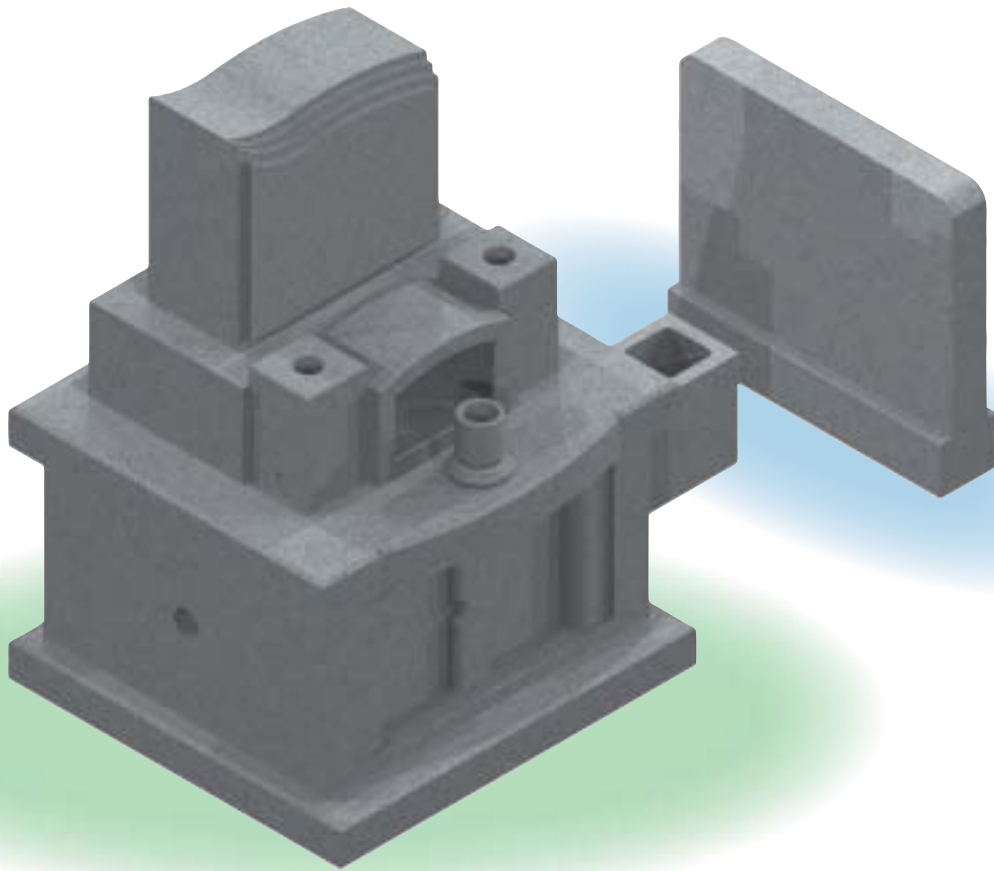

横型 No.13

非対称な棹石がアクセントを奏でています

幅 30寸
奥行 28寸
高さ 42寸
才数 13.75才

横型